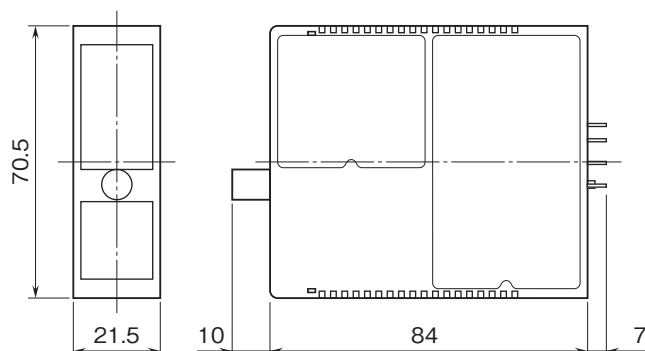

・形式コード:M2DM

機器仕様

構造:薄形プラグイン構造

ハウジング材質:難燃性黒色樹脂

設置仕様

取付:多連ベース(形式:M2BS □、M2BC、M2BD)に取付

質量:約70g

外形寸法図(単位:mm)