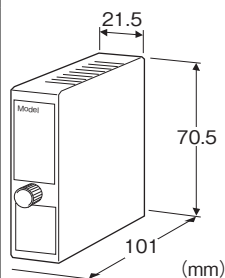

コンパクト変換器 みにまるシリーズ

ダミーユニット

主な機能と特長

●多連ベース(形式:M2BS□)の使用しないスロットに取付けるダミーユニット

形式:M2DM

価格

基本価格 5,000円

ご注文時指定事項

・形式コード:M2DM

機器仕様

構造:薄形プラグイン構造

ハウジング材質:難燃性黒色樹脂

設置仕様

取付:多連ベース(形式:M2BS □、M2BC、M2BD)に取付

質量:約70g

外形寸法図(単位:mm)