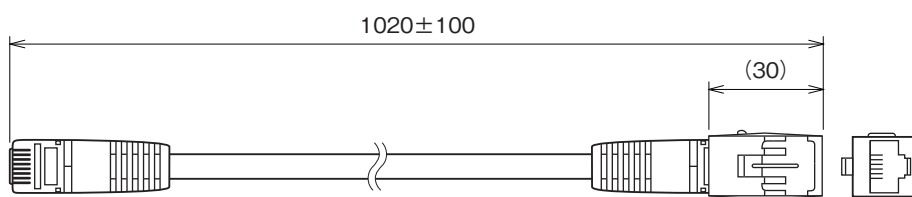

外形寸法図(単位:mm)

1. ●記載内容はお断りなしに変更することがありますのでご了承下さい。
   - ●ご注文・ご使用に際しては、弊社ホームページの「ご注文に際して」を必ずご確認ください。
   - ●本製品を輸出される場合には、外国為替及び外国貿易法の規制をご確認の上、必要な手続きをお取り下さい。
     安全保障貿易管理については、弊社ホームページより「輸出（該非判定）」をご覧ください。
2. お問い合わせ先 ホットライン：0120-18-6321