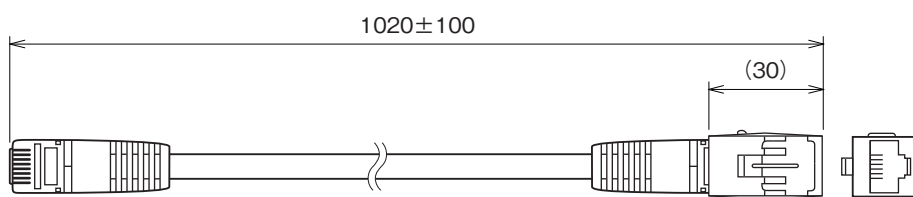

・形式コード:ITCA-010

長さ

010:1m

関連機器

取付けポール(形式:ITPL)

機器仕様

- ・RJ-45:モジュラプラグ⇔モジュラジャック
- ・配線:ストレート
- ・STPケーブル
- ・長さ公差±100mm

通信仕様

伝送種類:100BASE-TX、10BASE-T

設置仕様

使用温度範囲:-10~+55℃
使用湿度範囲:30~85%RH(結露しないこと)
質量:100g

外形寸法図(単位:mm)

- 記載内容はお断りなしに変更することがありますのでご了承ください。
 - ご注文・ご使用に際しては、弊社ホームページの「ご注文に際して」を必ずご確認ください。
 - 本製品を輸出される場合には、外国為替および外国貿易法の規制をご確認の上、必要な手続きをお取りください。
安全保障貿易管理については、弊社ホームページより「輸出（該非判定）」をご覧ください。
- お問い合わせ先 ホットライン：0120-18-6321