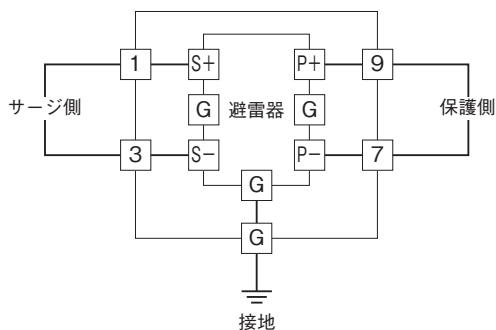

■収納タイプB

※1、1台のみ収納の場合、避雷器2は非収納です。