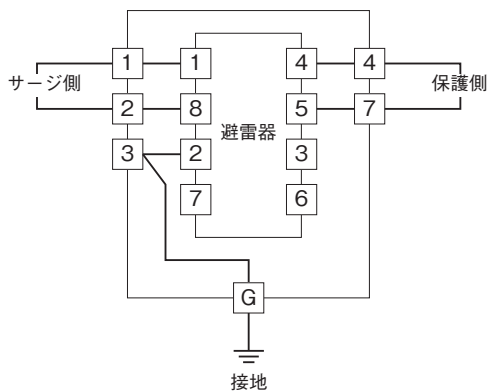

■収納タイプC

※1、1台のみ収納の場合、避雷器2は非収納です。