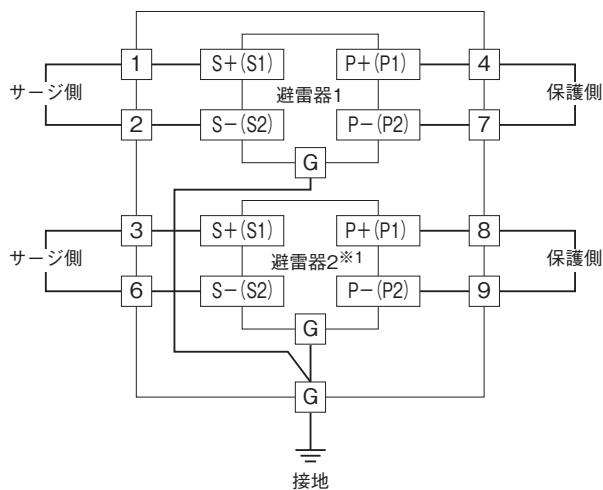

■収納タイプC

■収納タイプF

※1、1台のみ収納の場合、避雷器2は非収納です。

外形寸法図(単位:mm)

■金属管配線時

■ケーブル配線時

取付寸法図(単位:mm)

壁取付寸法