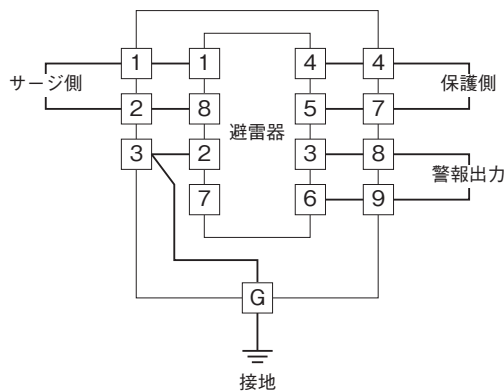

■収納タイプD

※1、1台のみ収納の場合、避雷器2は非収納です。