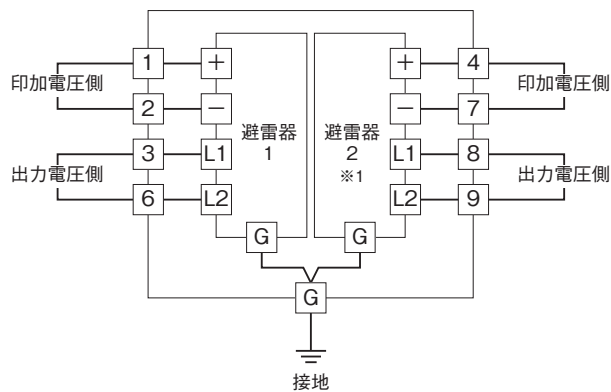

■収納タイプF

※1、1台のみ収納の場合、避雷器2は非収納です。