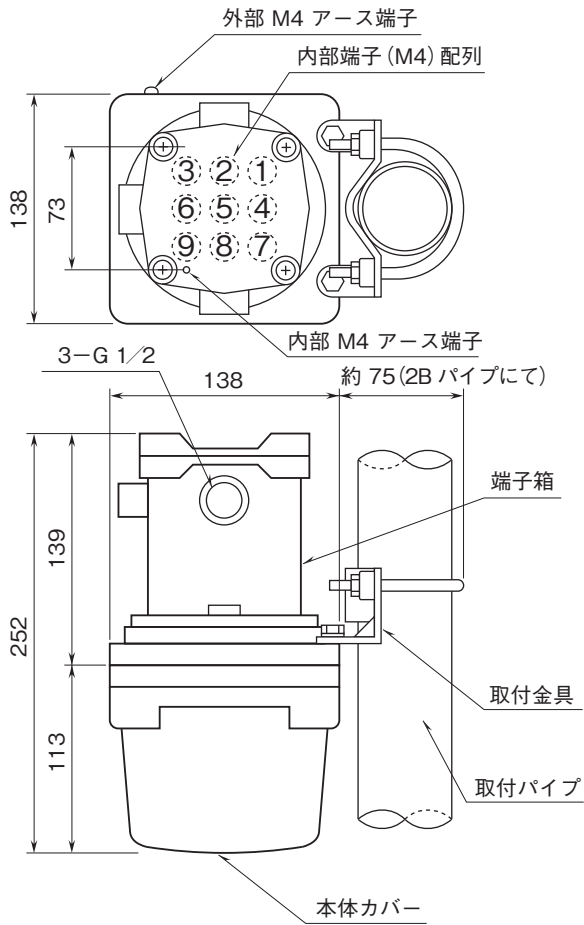

■収納タイプC

■収納タイプF

※1、1台のみ収納の場合、避雷器2は非収納です。

外形寸法図(単位:mm)

■金属管配線時

■ケーブル配線時

取付寸法図(単位:mm)

壁取付寸法