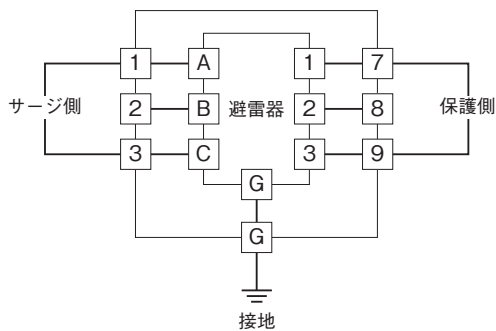

■収納タイプA

※1、1台のみ収納の場合、避雷器2は非収納です。