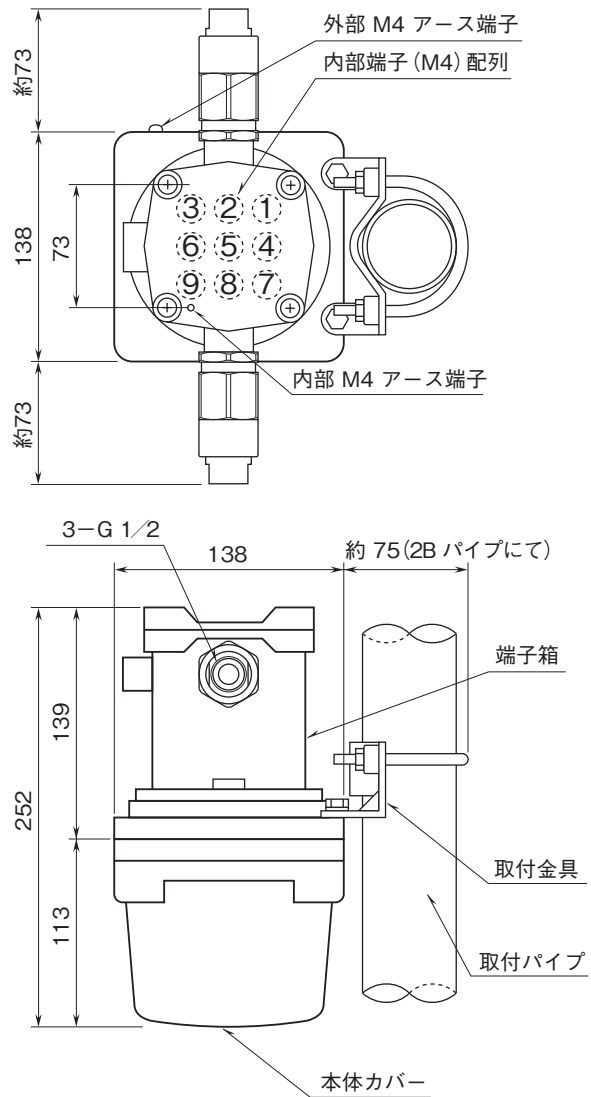

■収納タイプC

■収納タイプF

※1、1台のみ収納の場合、避雷器2は非収納です。

外形寸法図(単位:mm)

■金属管配線時

■ケーブル配線時

取付寸法図(単位:mm)

壁取付寸法