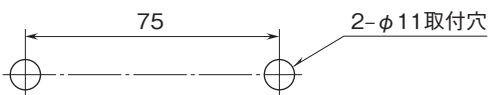

■収納タイプC

■収納タイプF

※1、1台のみ収納の場合、避雷器2は非収納です。

外形寸法図(単位:mm)

■金属管配線時

■ケーブル配線時

取付寸法図(単位:mm)

壁取付寸法