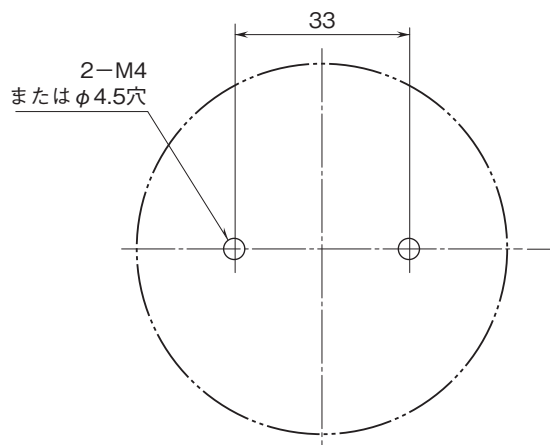

設置仕様

使用温度範囲:-40~+85℃

(取付ける機器の使用温度範囲に制限されます。)

使用湿度範囲:0~95%RH(結露しないこと)

取付方法

・壁取付:M4タップ深さ7mm以上

・パネル取付:取付板厚3mm以下

・屋外設置用ハウジング(形式:6BX-E)取付

質量:約20g

外形寸法図(単位:mm)

■6DV取付(ショート)

■26・UNIT+6DV取付

■6DV取付(ロング)

■27・UNIT+6DV取付

- 記載内容はお断りなしに変更することがありますのでご了承ください。
 - ご注文・ご使用に際しては、弊社ホームページの「ご注文に際して」を必ずご確認ください。
 - 本製品を輸出される場合には、外国為替および外国貿易法の規制をご確認の上、必要な手続きをお取りください。
 安全保障貿易管理については、弊社ホームページより「輸出(該非判定)」をご覧ください。
- お問い合わせ先 ホットライン：0120-18-6321