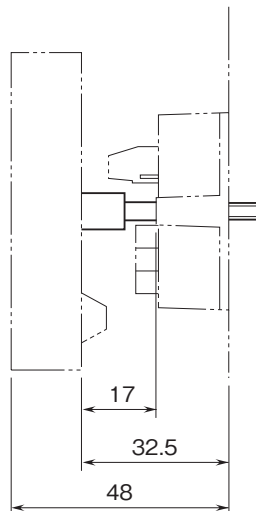

設置仕様

使用温度範囲:-40~+85℃

(取付ける機器の使用温度範囲に制限されます。)

使用湿度範囲:0~95%RH(結露しないこと)

取付方法

・壁取付:M4タップ深さ7mm以上

・パネル取付:取付板厚3mm以下

・屋外設置用ハウジング(形式:6BX-E)取付

質量:約20g

外形寸法図(単位:mm)

■6DV取付(ショート)

■26・UNIT+6DV取付

■6DV取付(ロング)

■27・UNIT+6DV取付

- 記載内容はお断りなしに変更することがありますのでご了承下さい。
 - ご注文・ご使用に際しては、弊社ホームページの「ご注文に際して」を必ずご確認ください。
 - 本製品を輸出される場合には、外国為替及び外国貿易法の規制をご確認の上、必要な手続きをお取り下さい。
- 安全保障貿易管理については、弊社ホームページより「輸出（該非判定）」をご覧ください。
- お問い合わせ先 ホットライン：0120-18-6321