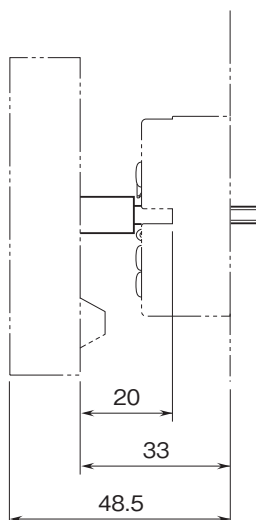

設置仕様

使用温度範囲:-40~+85℃

(取付ける機器の使用温度範囲に制限されます。)

使用湿度範囲:0~95%RH(結露しないこと)

取付方法

・壁取付:M4タップ深さ7mm以上

・パネル取付:取付板厚3mm以下

・屋外設置用ハウジング(形式:6BX-E)取付

質量:約20g

外形寸法図(単位:mm)

■6DV取付(ショート)

■26・UNIT+6DV取付

■6DV取付(ロング)

■27・UNIT+6DV取付

- 記載内容はお断りなしに変更することがありますのでご了承ください。
 - ご注文・ご使用に際しては、弊社ホームページの「ご注文に際して」を必ずご確認ください。
 - 本製品を輸出される場合には、外国為替および外国貿易法の規制をご確認の上、必要な手続きをお取りください。
 安全保障貿易管理については、弊社ホームページより「輸出(該非判定)」をご覧ください。
- お問い合わせ先 ホットライン：0120-18-6321