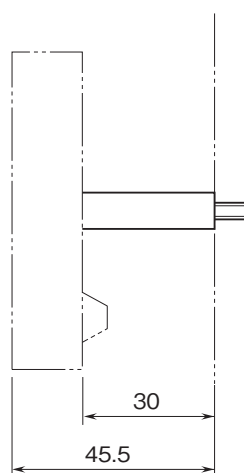

設置仕様

使用温度範囲:-40~+85℃

(取付ける機器の使用温度範囲に制限されます。)

使用湿度範囲:0~95%RH(結露しないこと)

取付方法

・壁取付:M4タップ深さ7mm以上

・パネル取付:取付板厚3mm以下

・屋外設置用ハウジング(形式:6BX-E)取付

質量:約20g

外形寸法図(単位:mm)

■6DV取付(ショート)

■26・UNIT+6DV取付

■6DV取付(ロング)

■27・UNIT+6DV取付

- 記載内容はお断りなしに変更することがありますのでご了承下さい。
 - ご注文・ご使用に際しては、弊社ホームページの「ご注文に際して」を必ずご確認ください。
 - 本製品を輸出される場合には、外国為替及び外国貿易法の規制をご確認の上、必要な手続きをお取り下さい。
- 安全保障貿易管理については、弊社ホームページより「輸出（該非判定）」をご覧ください。
- お問い合わせ先 ホットライン：0120-18-6321