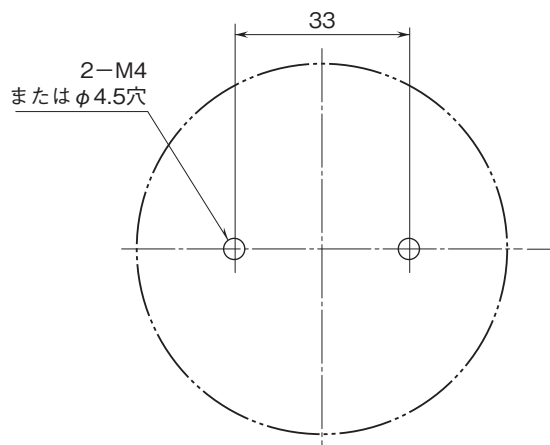

設置仕様

使用温度範囲:-40~+85℃

(取付ける機器の使用温度範囲に制限されます。)

使用湿度範囲:0~95%RH(結露しないこと)

取付方法

・壁取付:M4タップ深さ7mm以上

・パネル取付:取付板厚3mm以下

・屋外設置用ハウジング(形式:6BX-E)取付

質量:約20g

外形寸法図(単位:mm)

■6DV取付(ショート)

■26・UNIT+6DV取付

■6DV取付(ロング)

■27・UNIT+6DV取付

- 記載内容はお断りなしに変更することがありますのでご了承下さい。
 - ご注文・ご使用に際しては、弊社ホームページの「ご注文に際して」を必ずご確認ください。
 - 本製品を輸出される場合には、外国為替及び外国貿易法の規制をご確認の上、必要な手続きをお取り下さい。
- 安全保障貿易管理については、弊社ホームページより「輸出（該非判定）」をご覧ください。
- お問い合わせ先 ホットライン：0120-18-6321