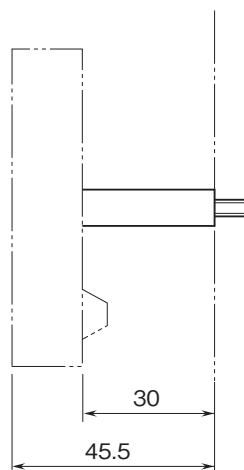

設置仕様

使用温度範囲:-40~+85℃

(取付ける機器の使用温度範囲に制限されます。)

使用湿度範囲:0~95%RH(結露しないこと)

取付方法

・壁取付:M4タップ深さ7mm以上

・パネル取付:取付板厚3mm以下

・屋外設置用ハウジング(形式:6BX-E)取付

質量:約20g

外形寸法図(単位:mm)

■6DV取付(ショート)

■26・UNIT+6DV取付

■6DV取付(ロング)

■27・UNIT+6DV取付

- 記載内容はお断りなしに変更することがありますのでご了承ください。
 - ご注文・ご使用に際しては、弊社ホームページの「ご注文に際して」を必ずご確認ください。
 - 本製品を輸出される場合には、外国為替および外国貿易法の規制をご確認の上、必要な手続きをお取りください。
 安全保障貿易管理については、弊社ホームページより「輸出(該非判定)」をご覧ください。
- お問い合わせ先 ホットライン：0120-18-6321