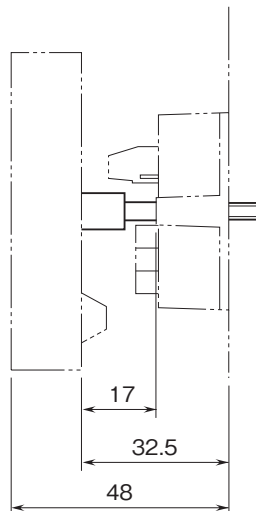

設置仕様

使用温度範囲:-40~+85℃

(取付ける機器の使用温度範囲に制限されます。)

使用湿度範囲:0~95%RH(結露しないこと)

取付方法

・壁取付:M4タップ深さ7mm以上

・パネル取付:取付板厚3mm以下

・屋外設置用ハウジング(形式:6BX-E)取付

質量:約20g

外形寸法図(単位:mm)

■6DV取付(ショート)

■26・UNIT+6DV取付

■6DV取付(ロング)

■27・UNIT+6DV取付

- 記載内容はお断りなしに変更することがありますのでご了承ください。
 - ご注文・ご使用に際しては、弊社ホームページの「ご注文に際して」を必ずご確認ください。
 - 本製品を輸出される場合には、外国為替および外国貿易法の規制をご確認の上、必要な手続きをお取りください。
 安全保障貿易管理については、弊社ホームページより「輸出(該非判定)」をご覧ください。
- お問い合わせ先 ホットライン：0120-18-6321