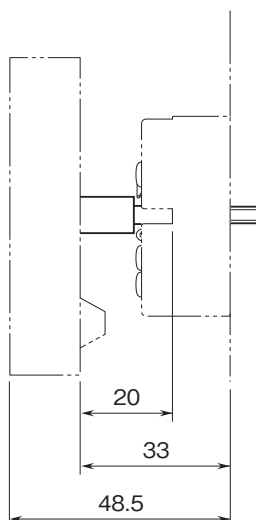

設置仕様

使用温度範囲:-40~+85℃

(取付ける機器の使用温度範囲に制限されます。)

使用湿度範囲:0~95%RH(結露しないこと)

取付方法

・壁取付:M4タップ深さ7mm以上

・パネル取付:取付板厚3mm以下

・屋外設置用ハウジング(形式:6BX-E)取付

質量:約20g

外形寸法図(単位:mm)

■6DV取付(ショート)

■26・UNIT+6DV取付

■6DV取付(ロング)

■27・UNIT+6DV取付

- 記載内容はお断りなしに変更することがありますのでご了承下さい。
 - ご注文・ご使用に際しては、弊社ホームページの「ご注文に際して」を必ずご確認ください。
 - 本製品を輸出される場合には、外国為替及び外国貿易法の規制をご確認の上、必要な手続きをお取り下さい。
- 安全保障貿易管理については、弊社ホームページより「輸出（該非判定）」をご覧ください。
- お問い合わせ先 ホットライン：0120-18-6321