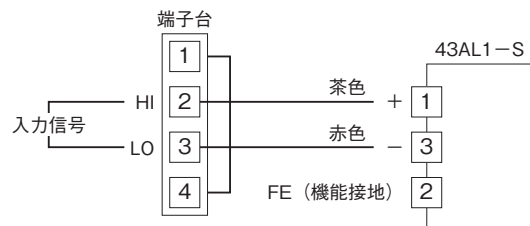

関連機器

- ・屋外設置用ハウジング(形式:6BX-E)
 - ・2線式デジタルパネルメータ(形式:43AL)
 - ・2線式デジタルパネルメータ(形式:43AL1-S)
- (1ピース端子台タイプのみ)

機器仕様

取付ねじ:M4×10 2個(付属)

接続方式:ユーロ端子接続(端子台付の場合)

(適用電線サイズ:0.2~4mm²、剥離長 8mm)

材質:冷間圧延鋼板

設置仕様

使用温度範囲:-20~+70℃

使用湿度範囲:30~90%RH(結露しないこと)

質量

・端子台付 :約170g

・端子台なし:約130g

結線要領図

■端子台付の場合

●43AL

●43AL1-S

外形寸法図(単位:mm)

■端子台なしの場合

■端子台付の場合

- 記載内容はお断りなしに変更することがありますのでご了承下さい。
 - ご注文・ご使用に際しては、弊社ホームページの「ご注文に際して」を必ずご確認ください。
 - 本製品を輸出される場合には、外国為替及び外国貿易法の規制をご確認の上、必要な手続きをお取り下さい。安全保障貿易管理については、弊社ホームページより「輸出（該非判定）」をご覧ください。
- お問い合わせ先 ホットライン：0120-18-6321