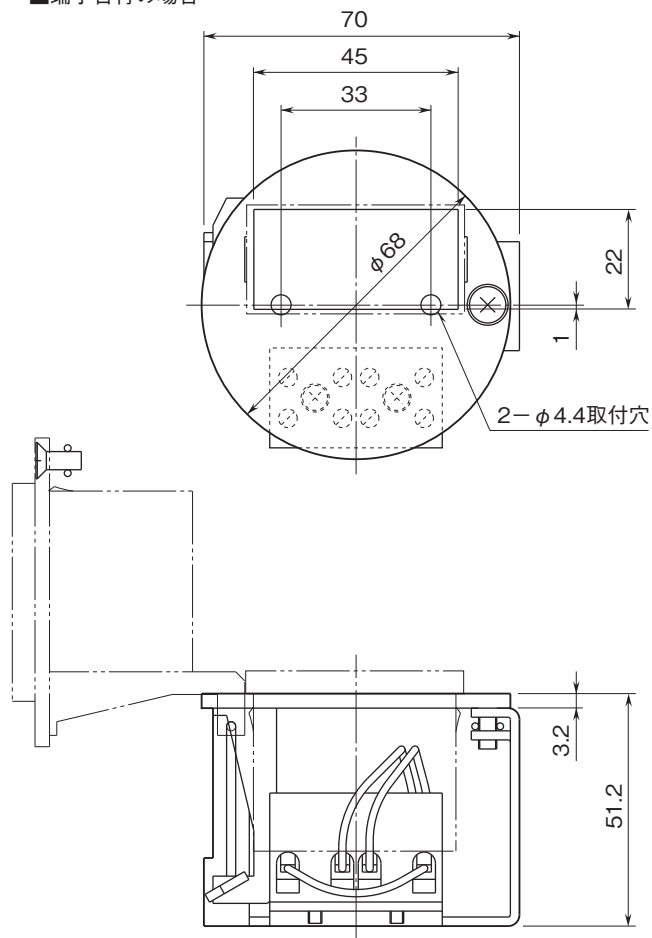

関連機器

- ・屋外設置用ハウジング(形式:6BX-E)
 - ・2線式デジタルパネルメータ(形式:43AL)
 - ・2線式デジタルパネルメータ(形式:43AL1-S)
- (1ピース端子台タイプのみ)

機器仕様

取付ねじ:M4×10 2個(付属)

接続方式:ユーロ端子接続(端子台付の場合)

(適用電線サイズ:0.2~4mm²、剥離長 8mm)

材質:冷間圧延鋼板

設置仕様

使用温度範囲:-20~+70℃

使用湿度範囲:30~90%RH(結露しないこと)

質量

・端子台付 :約170g

・端子台なし:約130g

結線要領図

■端子台付の場合

●43AL

●43AL1-S

外形寸法図(単位:mm)

■端子台なしの場合

■端子台付の場合

- 記載内容はお断りなしに変更することがありますのでご了承下さい。
 - ご注文・ご使用に際しては、弊社ホームページの「ご注文に際して」を必ずご確認ください。
 - 本製品を輸出される場合には、外国為替及び外国貿易法の規制をご確認の上、必要な手続きをお取り下さい。安全保障貿易管理については、弊社ホームページより「輸出（該非判定）」をご覧ください。
- お問い合わせ先 ホットライン：0120-18-6321