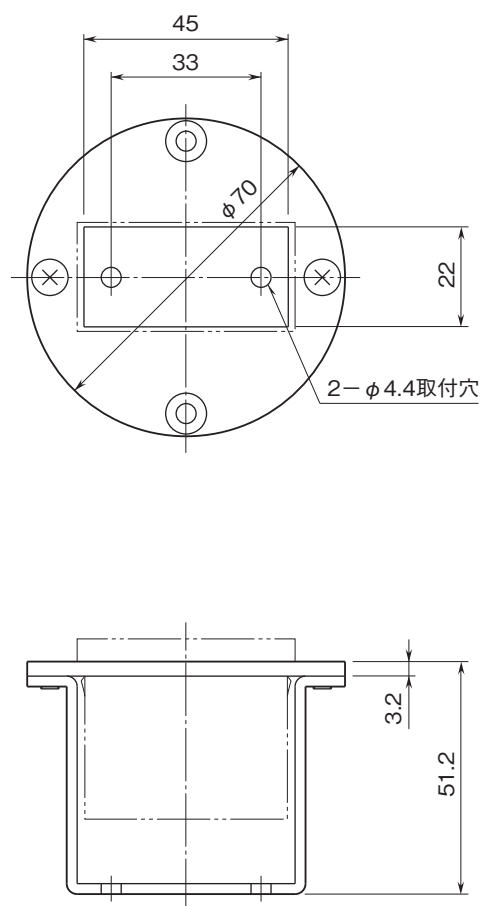

関連機器

- ・屋外設置用ハウジング(形式:6BX-E)
 - ・2線式デジタルパネルメータ(形式:43AL)
 - ・2線式デジタルパネルメータ(形式:43AL1-S)
- (1ピース端子台タイプのみ)

機器仕様

取付ねじ:M4×10 2個(付属)

接続方式:ユーロ端子接続(端子台付の場合)

(適用電線サイズ:0.2~4mm²、剥離長 8mm)

材質:冷間圧延鋼板

設置仕様

使用温度範囲:-20~+70℃

使用湿度範囲:30~90%RH(結露しないこと)

質量

・端子台付 :約170g

・端子台なし:約130g

結線要領図

■端子台付の場合

●43AL

●43AL1-S

外形寸法図(単位:mm)

■端子台なしの場合

■端子台付の場合

- 記載内容はお断りなしに変更することがありますのでご了承下さい。
 - ご注文・ご使用に際しては、弊社ホームページの「ご注文に際して」を必ずご確認ください。
 - 本製品を輸出される場合には、外国為替及び外国貿易法の規制をご確認の上、必要な手続きをお取り下さい。安全保障貿易管理については、弊社ホームページより「輸出（該非判定）」をご覧ください。
- お問い合わせ先 ホットライン：0120-18-6321