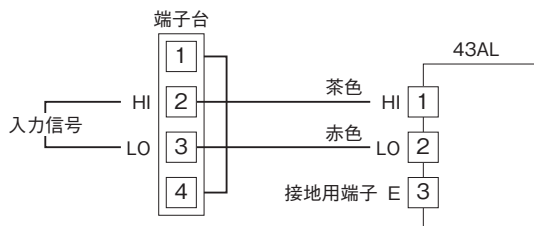

関連機器

- ・屋外設置用ハウジング(形式:6BX-E)
 - ・2線式デジタルパネルメータ(形式:43AL)
 - ・2線式デジタルパネルメータ(形式:43AL1-S)
- (1ピース端子台タイプのみ)

機器仕様

取付ねじ:M4×10 2個(付属)

接続方式:ユーロ端子接続(端子台付の場合)

(適用電線サイズ:0.2~4mm²、剥離長 8mm)

材質:冷間圧延鋼板

設置仕様

使用温度範囲:-20~+70℃

使用湿度範囲:30~90%RH(結露しないこと)

質量

・端子台付 :約170g

・端子台なし:約130g

結線要領図

■端子台付の場合

●43AL

●43AL1-S

外形寸法図(単位:mm)

■端子台なしの場合

■端子台付の場合

- 記載内容はお断りなしに変更することがありますのでご了承下さい。
 - ご注文・ご使用に際しては、弊社ホームページの「ご注文に際して」を必ずご確認ください。
 - 本製品を輸出される場合には、外国為替及び外国貿易法の規制をご確認の上、必要な手続きをお取り下さい。安全保障貿易管理については、弊社ホームページより「輸出（該非判定）」をご覧ください。
- お問い合わせ先 ホットライン：0120-18-6321