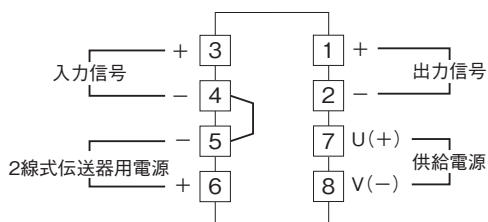

外形図

計装用プラグイン形変換器 M・UNIT シリーズ

ディストリビュータ

(アナログ形、絶縁付)

特記事項

外形寸法図(単位:mm)・端子番号図

端子接続図

■ディストリビュータとしてお使いの場合