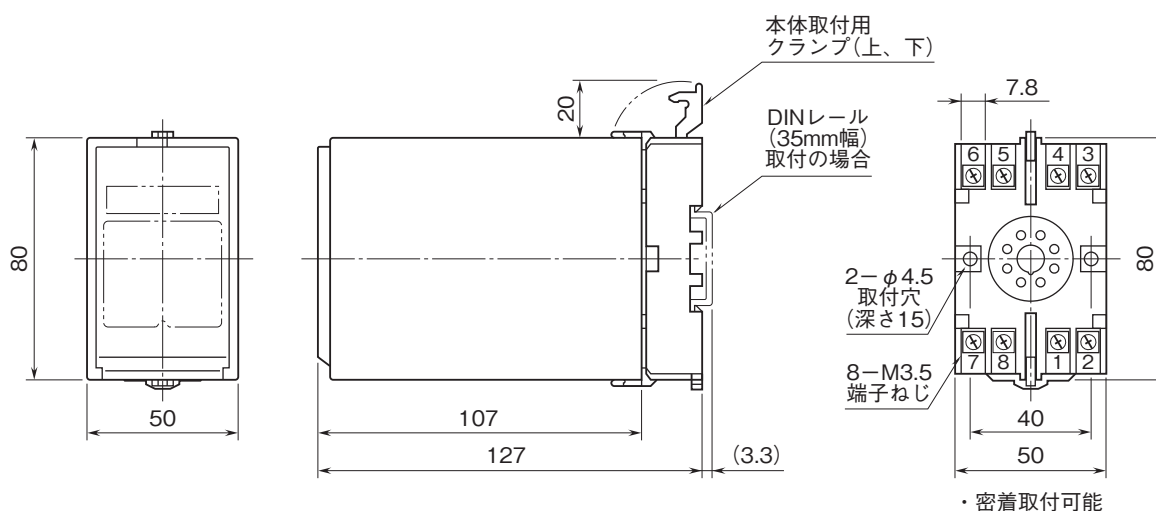

外形図

計装用プラグイン形変換器 M・UNIT シリーズ

ディストリビュータ

(アナログ形、絶縁付)

特記事項

外形寸法図(単位:mm)・端子番号図

端子接続図

■ディストリビュータとしてお使いの場合