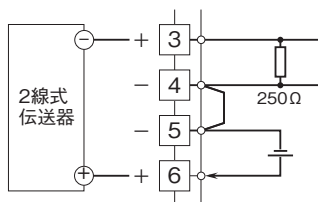

外形図

計装用プラグイン形変換器 M・UNIT シリーズ

ディストリビュータ

(アナログ形、絶縁付)

特記事項

外形寸法図(単位:mm)・端子番号図

端子接続図

■ディストリビュータとしてお使いの場合