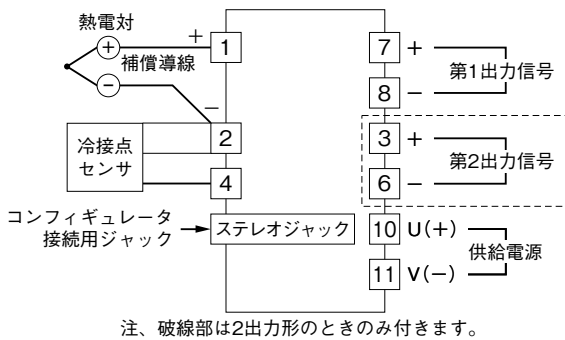

外形図

PC スペック形
カップル変換器

特記事項

外形寸法図 (単位: mm)

端子接続図

端子番号図