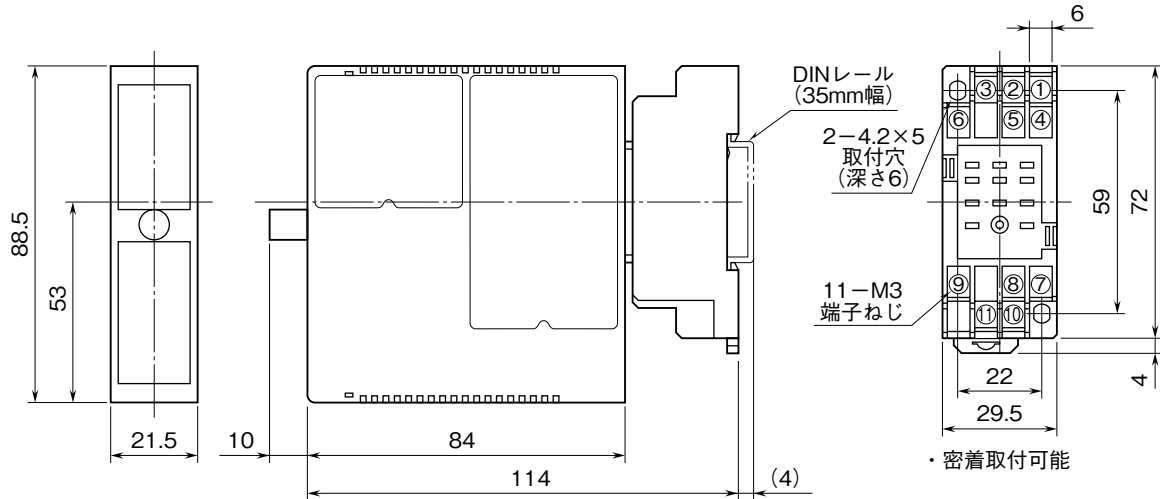

外形図

PC スペック形
カップル変換器

特記事項

外形寸法図 (単位: mm)

端子接続図

端子番号図