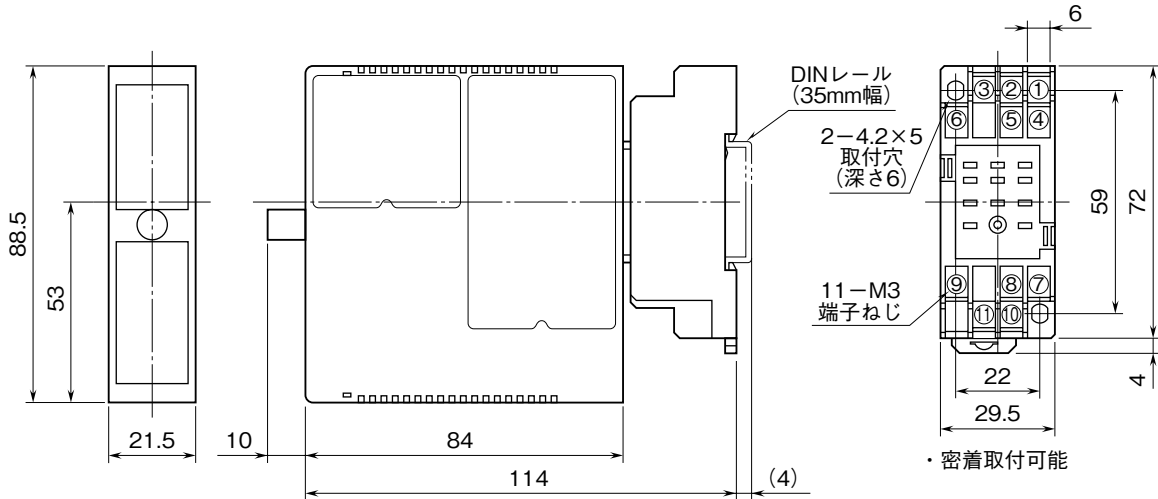

**外形図**

PC スペック形  
**測温抵抗体変換器**

特記事項

外形寸法図 (単位: mm)

端子接続図