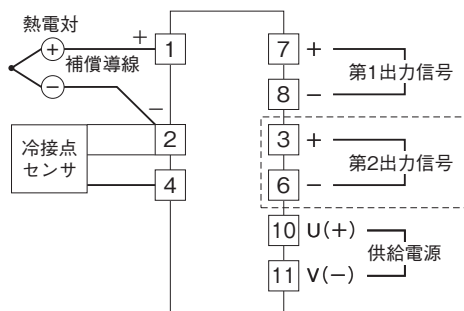

外形図

絶縁2出力小形信号変換器 みにまるW2 シリーズ

カップル変換器

(アナログ形)

特記事項

外形寸法図(単位:mm)

端子接続図

注) 破線部は2出力形のとぎのみ付きます。

外形図

端子番号図(単位:mm)