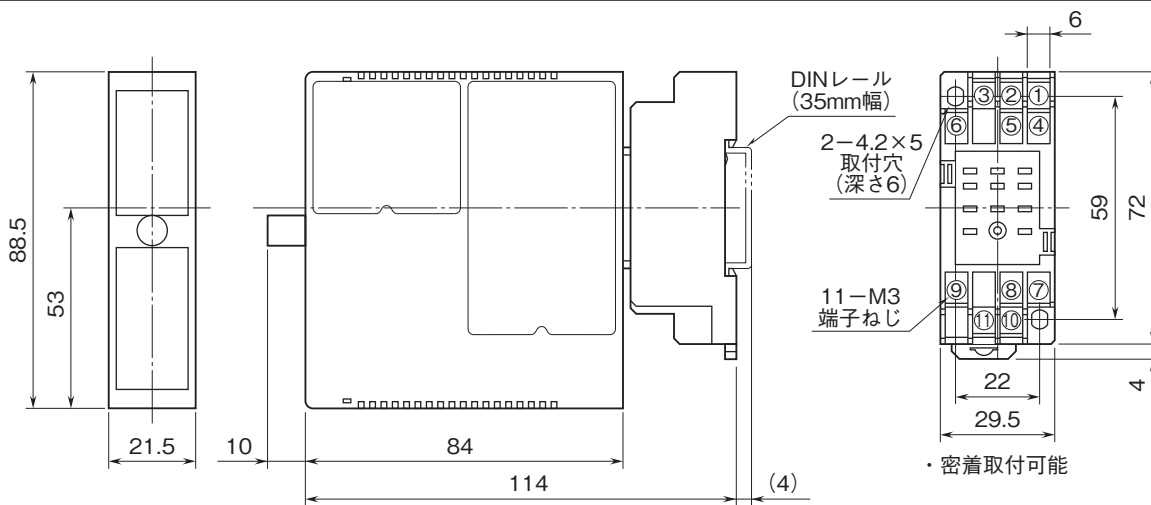

外形図

絶縁2出力小形信号変換器 みにまるW2 シリーズ

カップル変換器

(アナログ形)

特記事項

外形寸法図(単位:mm)

端子接続図

注) 破線部は2出力形のとぎのみ付きます。

外形図

端子番号図(単位:mm)