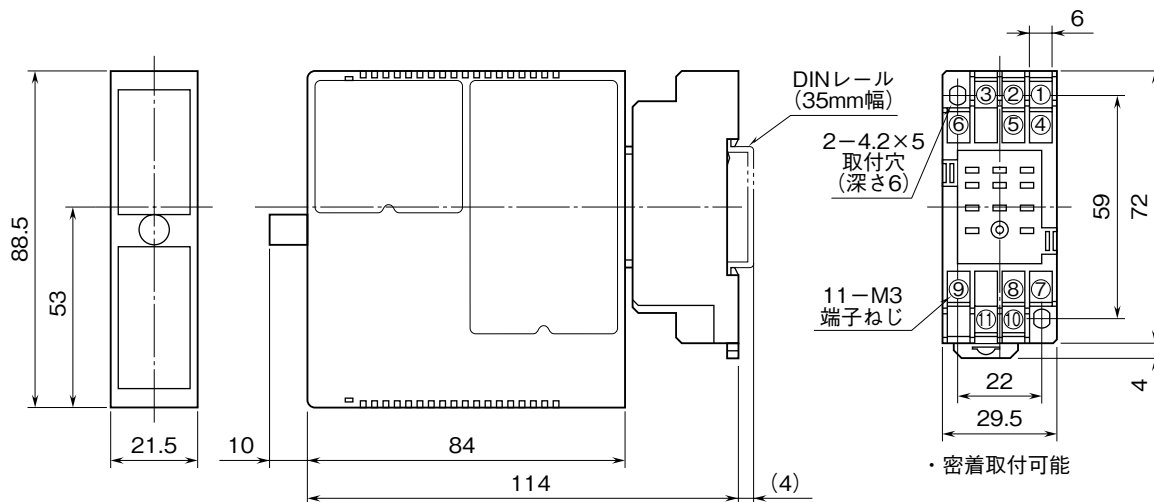

**外形図**

アナログ形  
カップル変換器

特記事項

外形寸法図 (単位: mm)

端子接続図

端子番号図 (単位: mm)