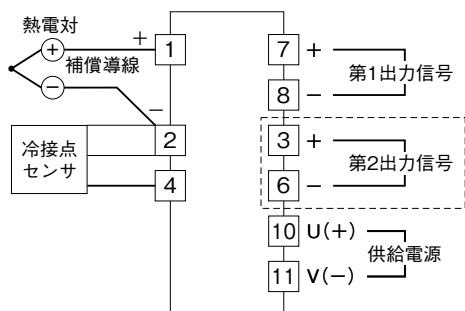

**外形図**

アナログ形  
カップル変換器

特記事項

外形寸法図 (単位: mm)

端子接続図

端子番号図 (単位: mm)