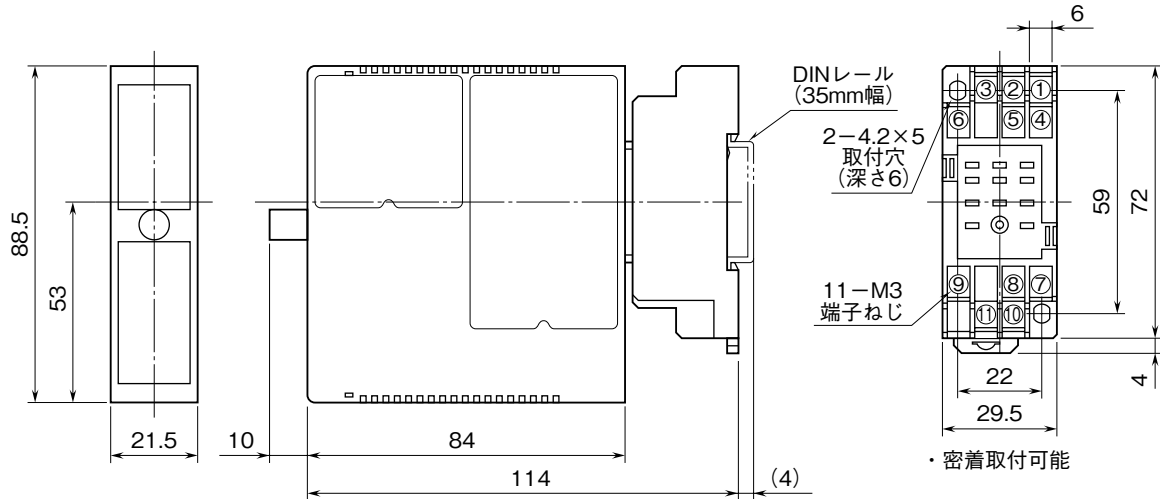

| | | |
|--|--------------------|-------------------|
| <p>MSYSTEM 株式会社 エム・システム技研</p> | <p>W2TG</p> | <p>みにまるW2シリーズ</p> |
| <p>外形図</p> | <p>タコゼネ変換器</p> | |

特記事項

外形寸法図 (単位: mm)

端子接続図

注) 破線部は2出力形のと看のみ付きます。