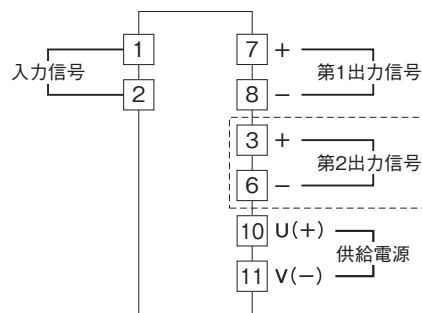

# 外形図

絶縁2出力小形信号変換器 みにまるW2 シリーズ

### 外形寸法図(単位:mm)・端子番号図

### 端子接続図

注) 破線部は2出力形の時のみ付きます。