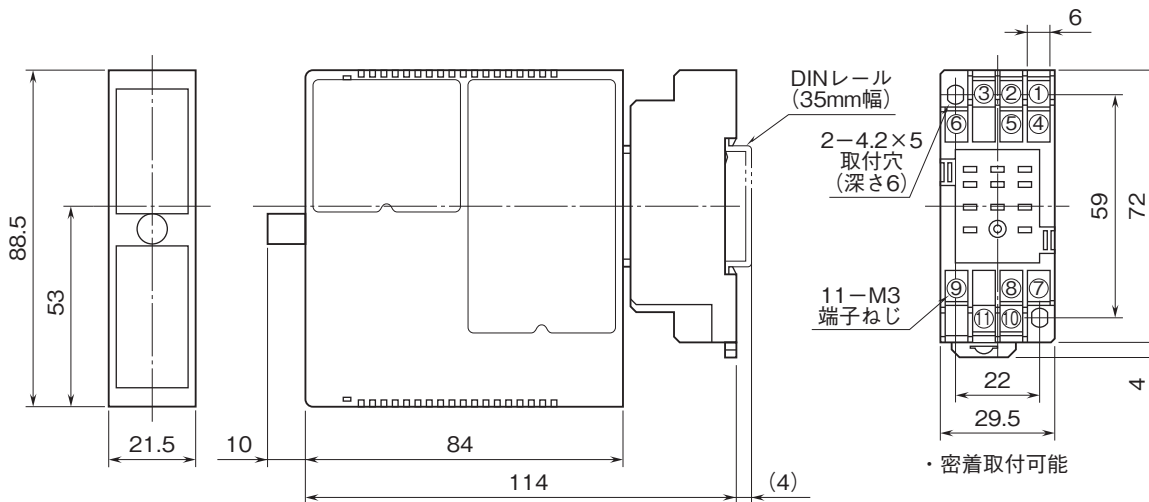

# 外形図

絶縁2出力小形信号変換器 みにまるW2 シリーズ

### 外形寸法図(単位:mm)・端子番号図

### 端子接続図

注) 破線部は2出力形の時のみ付きます。