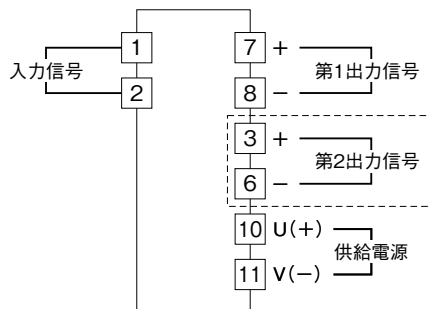

| | | |
|--|--------------------|-------------------|
| <p>MSYSTEM 株式会社 エム・システム技研</p> | <p>W2TG</p> | <p>みにまるW2シリーズ</p> |
| <p>外形図</p> | <p>タコゼネ変換器</p> | |

特記事項

外形寸法図 (単位: mm)

端子接続図

注) 破線部は2出力形のと看のみ付きます。