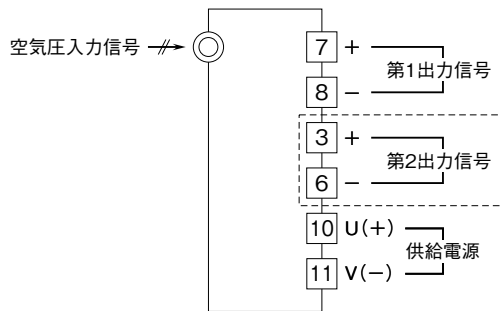

**外形図**

空電変換器

特記事項

外形寸法図 (単位: mm)

端子接続図

注) 破線部は2出力形の時のみ付きます。