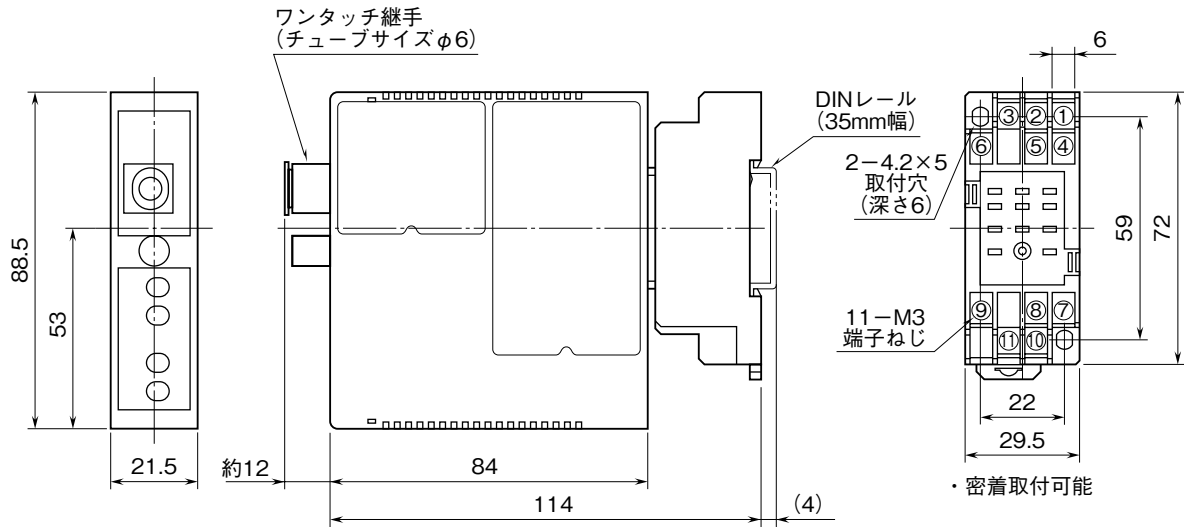

**外形図**

空電変換器

特記事項

外形寸法図 (単位: mm)

端子接続図

注) 破線部は2出力形の時のみ付きます。