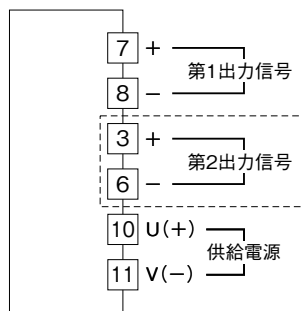

W2MST

みにまるW2 シリーズ

外形図

2 出力マニュアルセット

特記事項

外形寸法図 (単位: mm)

端子接続図

注) 破線部は2出力形の時のみ付きます。