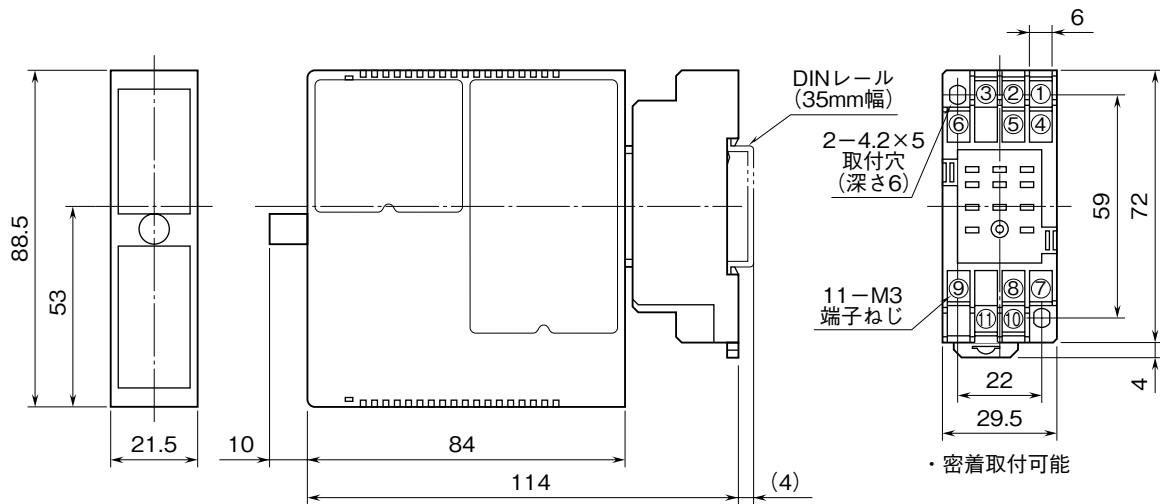

W2MST

みにまるW2 シリーズ

外形図

2 出力マニュアルセット

特記事項

外形寸法図 (単位: mm)

端子接続図

注) 破線部は2出力形の時のみ付きます。