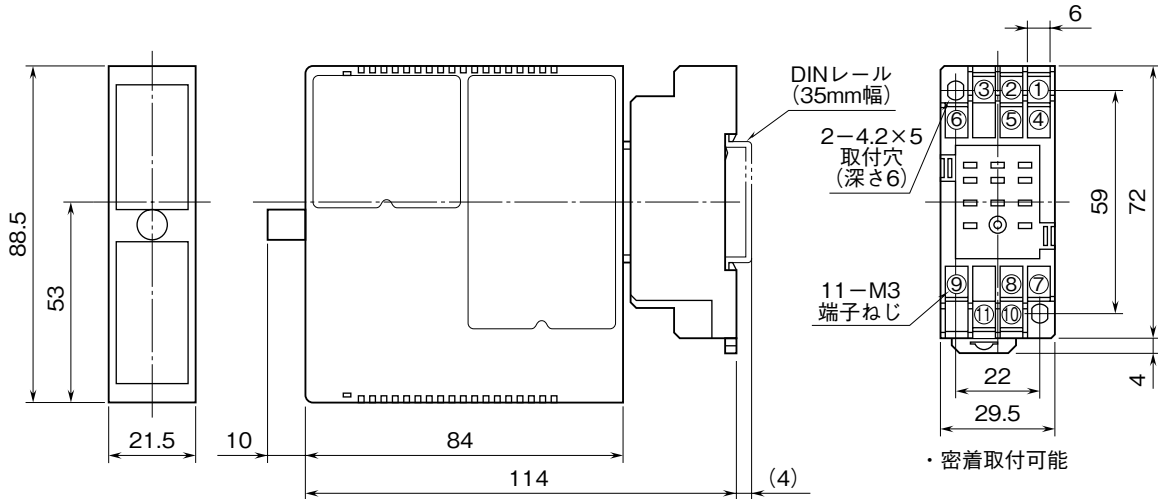

外形図

アナログ形、HART 通信対応、絶縁付、出力端開放状態検出対応
ディストリビュータ

特記事項

外形寸法図 (単位: mm)

端子接続図

■ディストリビュータとしてお使いの場合 ■アイソレータとしてお使いの場合