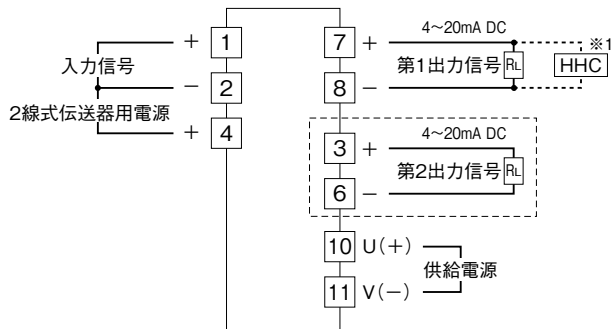

外形図

アナログ形、HART 通信対応、絶縁付、出力端開放状態検出対応
ディストリビュータ

特記事項

外形寸法図 (単位: mm)

端子接続図

■ディストリビュータとしてお使いの場合 ■アイソレータとしてお使いの場合