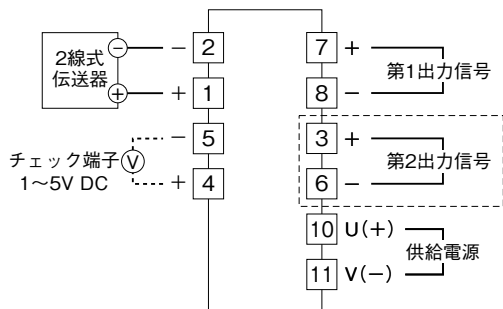

MSYSTEM 株式会社 エム・システム技研	W2DY	みにまるW2シリーズ
外形図	アナログ形 ディストリビュータ	

特記事項

外形寸法図 (単位: mm)

端子接続図

注) 破線部は2出力形のと時のみ付きます。