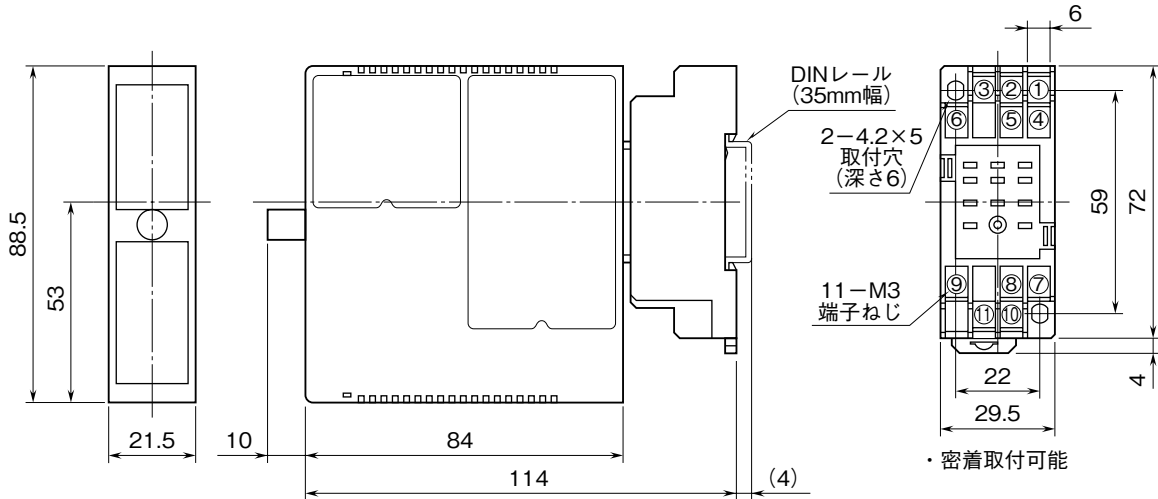

MSYSTEM 株式会社 エム・システム技研	W2DY	みにまるW2シリーズ
外形図	アナログ形 ディストリビュータ	

特記事項

外形寸法図 (単位: mm)

端子接続図

注) 破線部は2出力形のと時のみ付きます。