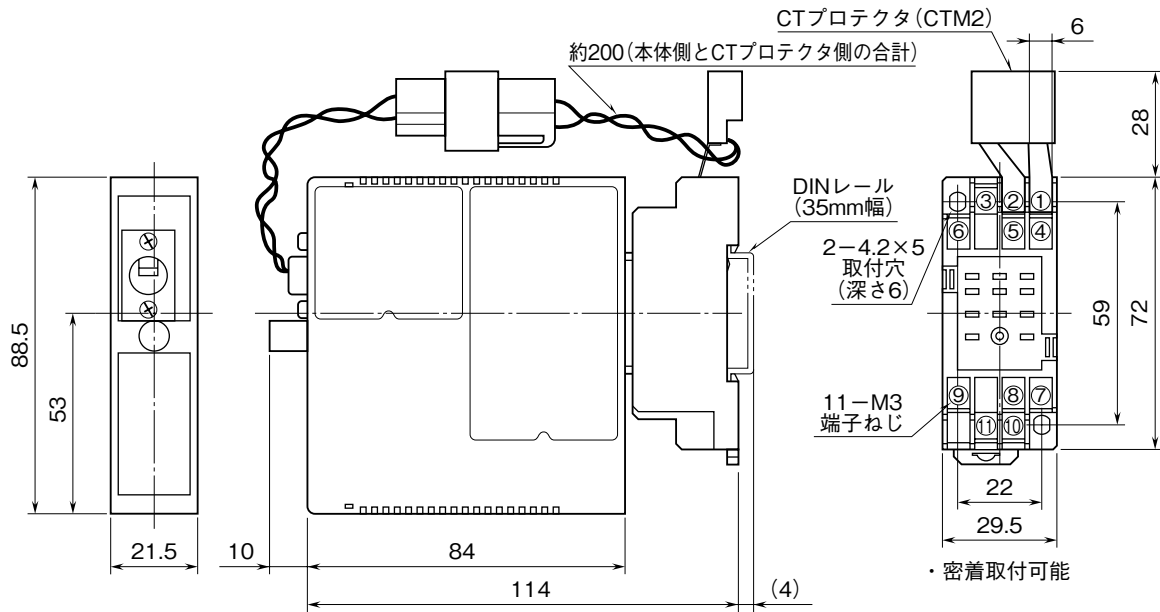

外形図

CT 変換器

特記事項

外形寸法図 (単位: mm)

端子接続図

注) 破線部は2出力形の際のみ付きます。