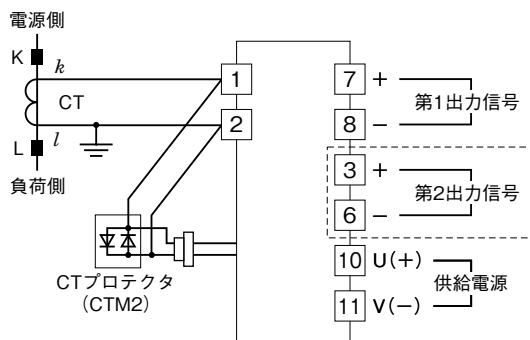

外形図

CT 変換器

特記事項

外形寸法図 (単位: mm)

端子接続図

注) 破線部は2出力形の際のみ付きます。