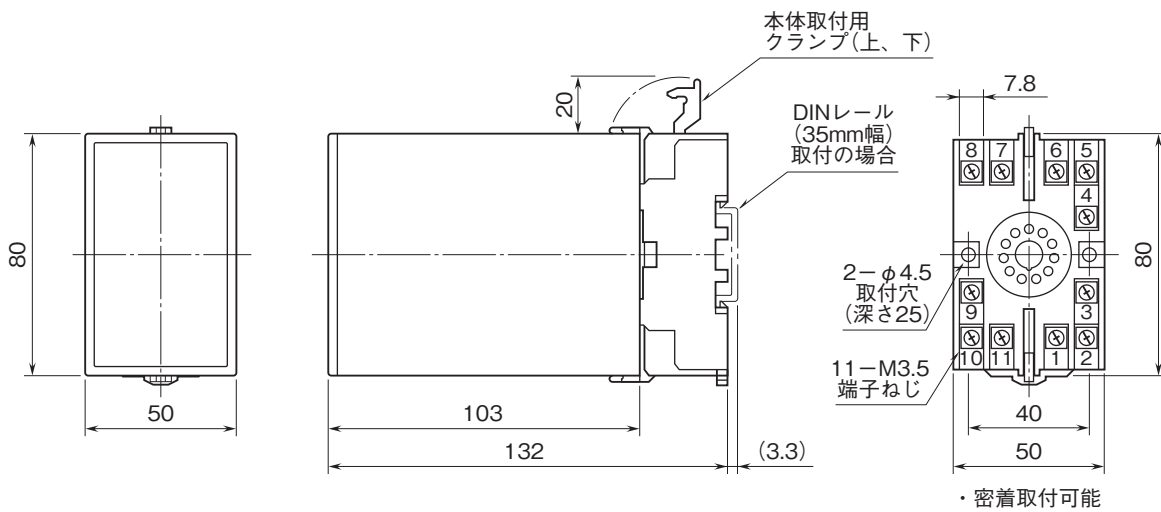

外形図

絶縁2出力計装用変換器 W・UNIT シリーズ

カップル変換器

(アナログ形)

特記事項

外形寸法図(単位:mm)

端子接続図

外形図

端子番号図(単位:mm)