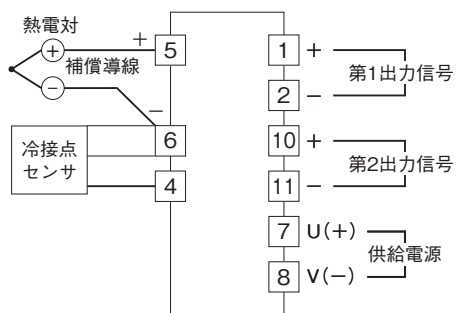

外形図

絶縁2出力計装用変換器 W・UNIT シリーズ

カップル変換器

(アナログ形)

特記事項

外形寸法図(単位:mm)

端子接続図

外形図

端子番号図(単位:mm)