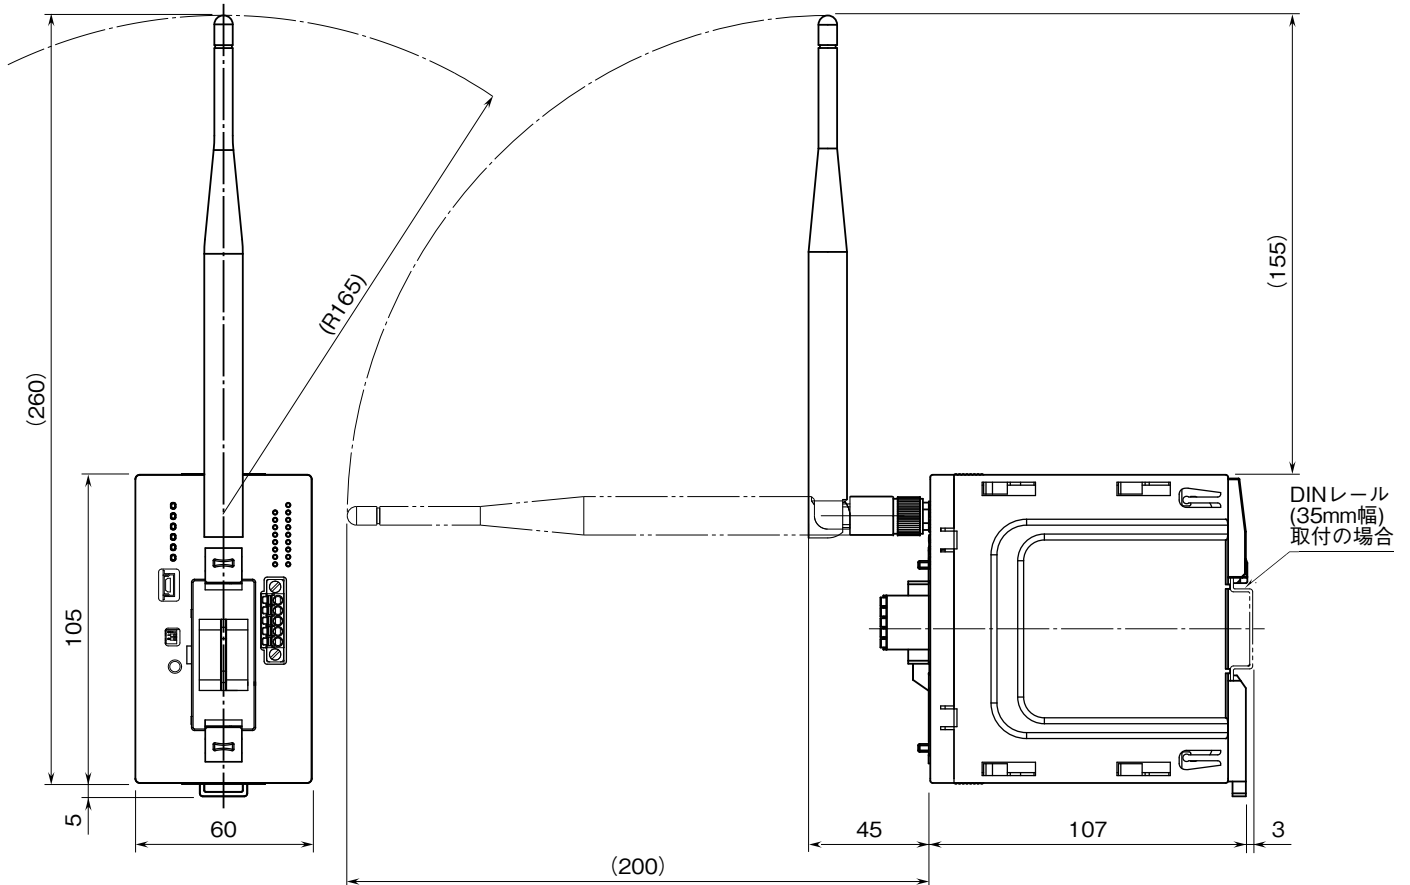

### 少点数入出力ユニット

(スリープ動作型920MHz帯特定小電力無線局(子機)、  
I/O一体形、積算パルス入力1点)

特記事項

### 外形寸法図(単位:mm)

■電池駆動(電源コードN)の場合

●スリープアンテナ使用の場合

# 外形図

●ルーフトップアンテナ使用の場合

■直流電源 (電源コードT) の場合

●スリーブアンテナ使用の場合