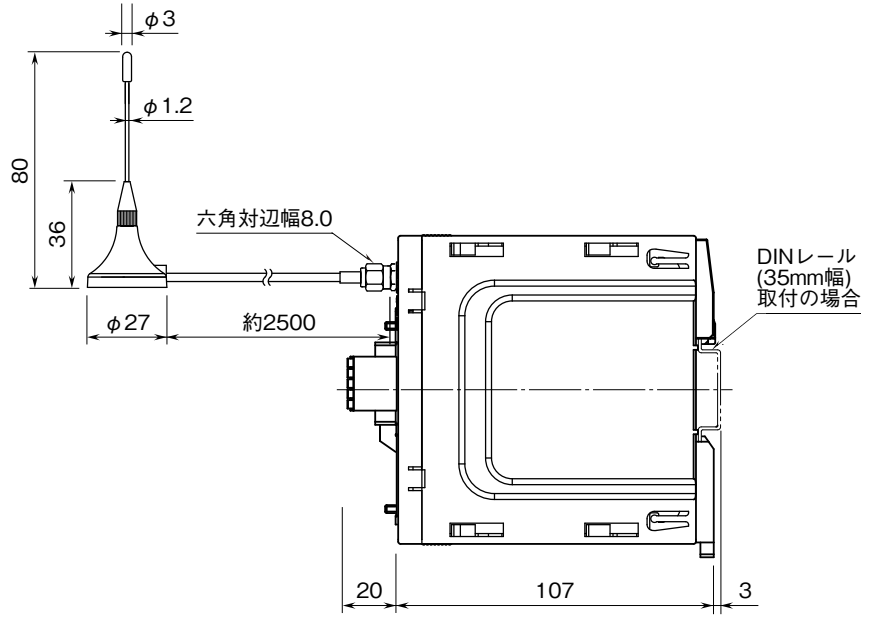

### 外形寸法図(単位:mm)

■電池駆動(電源コードN)の場合

●スリープアンテナ使用の場合

# 外形図

●ルーフトップアンテナ使用の場合

■直流電源 (電源コードT) の場合

●スリーブアンテナ使用の場合

# 外形図

●ルーフトップアンテナ使用の場合