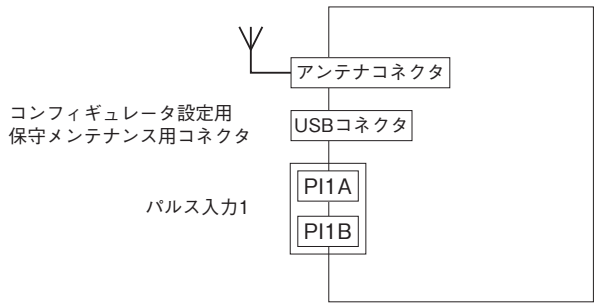

### 外形寸法図(単位:mm)

■電池駆動(電源コードN)の場合

●スリープアンテナ使用の場合

# 外形図

●ルーフトップアンテナ使用の場合

■直流電源 (電源コードT) の場合

●スリーブアンテナ使用の場合

# 外形図

●ルーフトップアンテナ使用の場合

## 端子接続図

■電池駆動(電源コードN)の場合

■直流電源(電源コードT)の場合

●入力部接続例