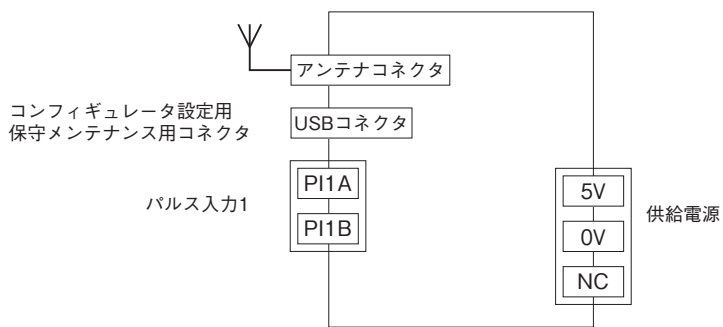

### 外形寸法図(単位:mm)

■電池駆動(電源コードN)の場合

●スリープアンテナ使用の場合

# 外形図

●ルーフトップアンテナ使用の場合

■直流電源 (電源コードT) の場合

●スリーブアンテナ使用の場合

# 外形図

●ルーフトップアンテナ使用の場合

## 端子接続図

■電池駆動(電源コードN)の場合

■直流電源(電源コードT)の場合

●入力部接続例