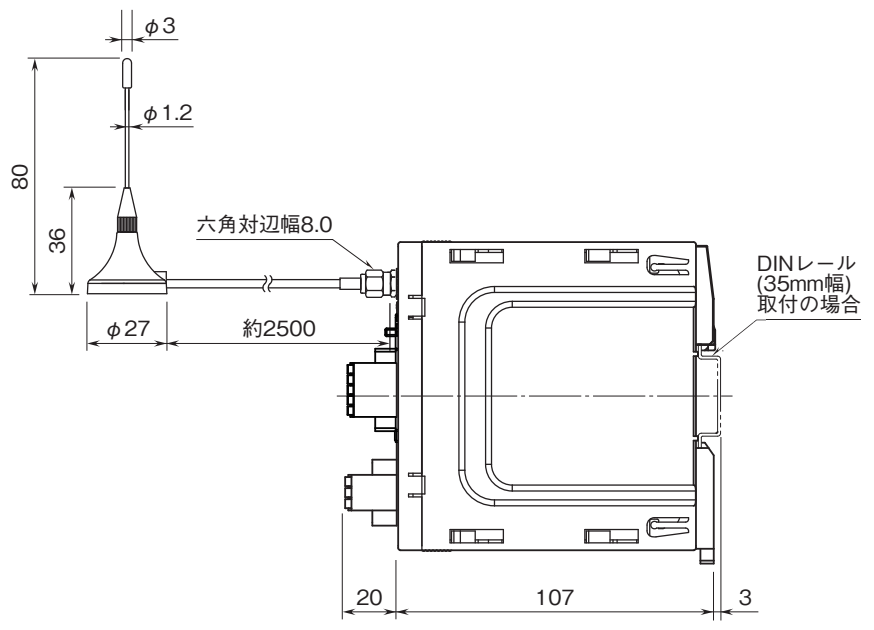

### 外形寸法図(単位:mm)

■電池駆動(電源コードN)の場合

●スリープアンテナ使用の場合

# 外形図

●ルーフトップアンテナ使用の場合

■直流電源 (電源コードT) の場合

●スリーブアンテナ使用の場合

# 外形図

●ルーフトップアンテナ使用の場合