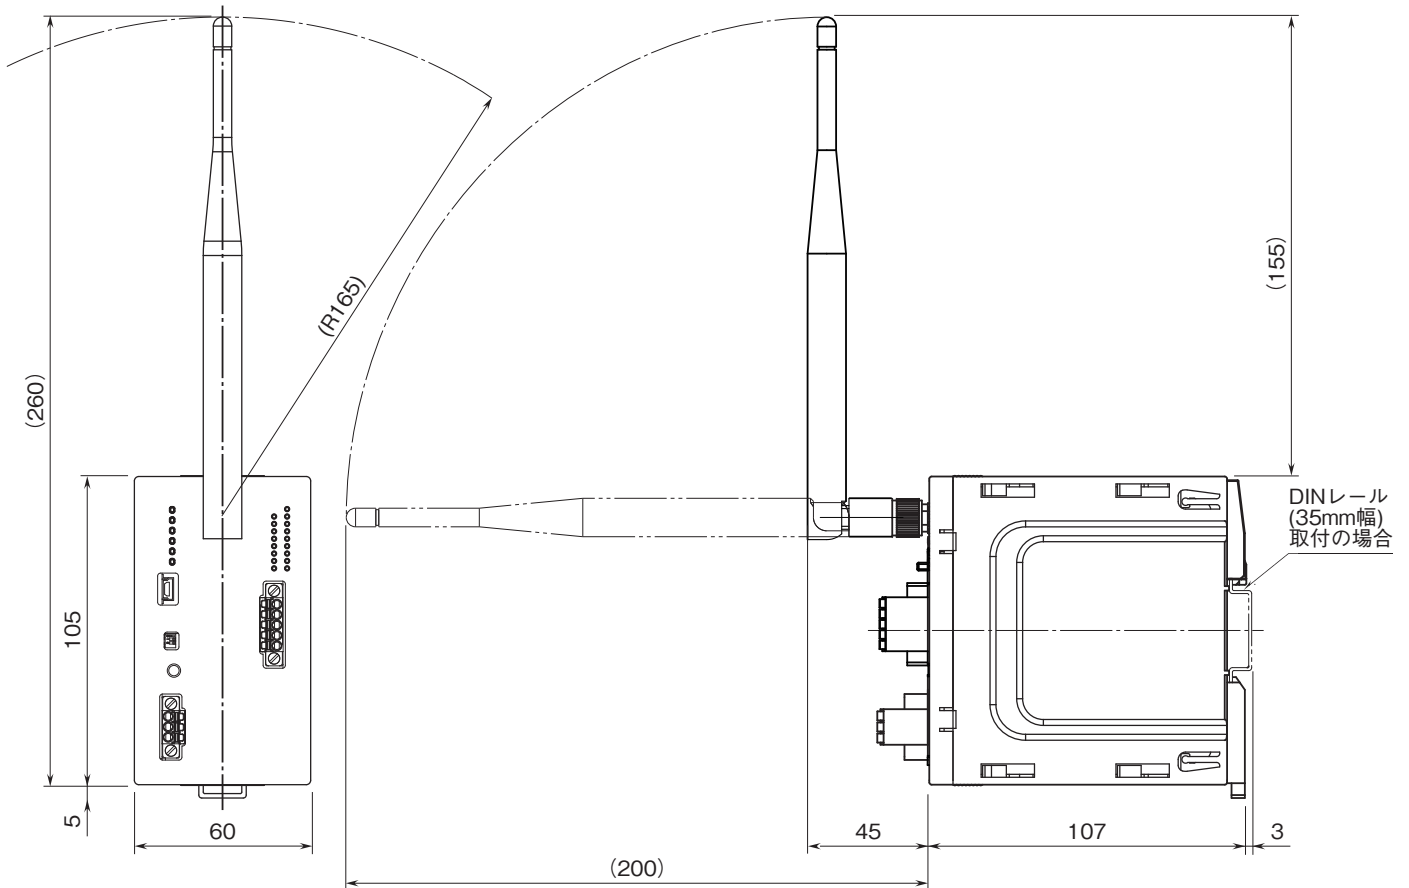

### 外形寸法図(単位:mm)

■電池駆動(電源コードN)の場合

●スリープアンテナ使用の場合

# 外形図

●ルーフトップアンテナ使用の場合

■直流電源 (電源コードT) の場合

●スリーブアンテナ使用の場合

# 外形図

●ルーフトップアンテナ使用の場合