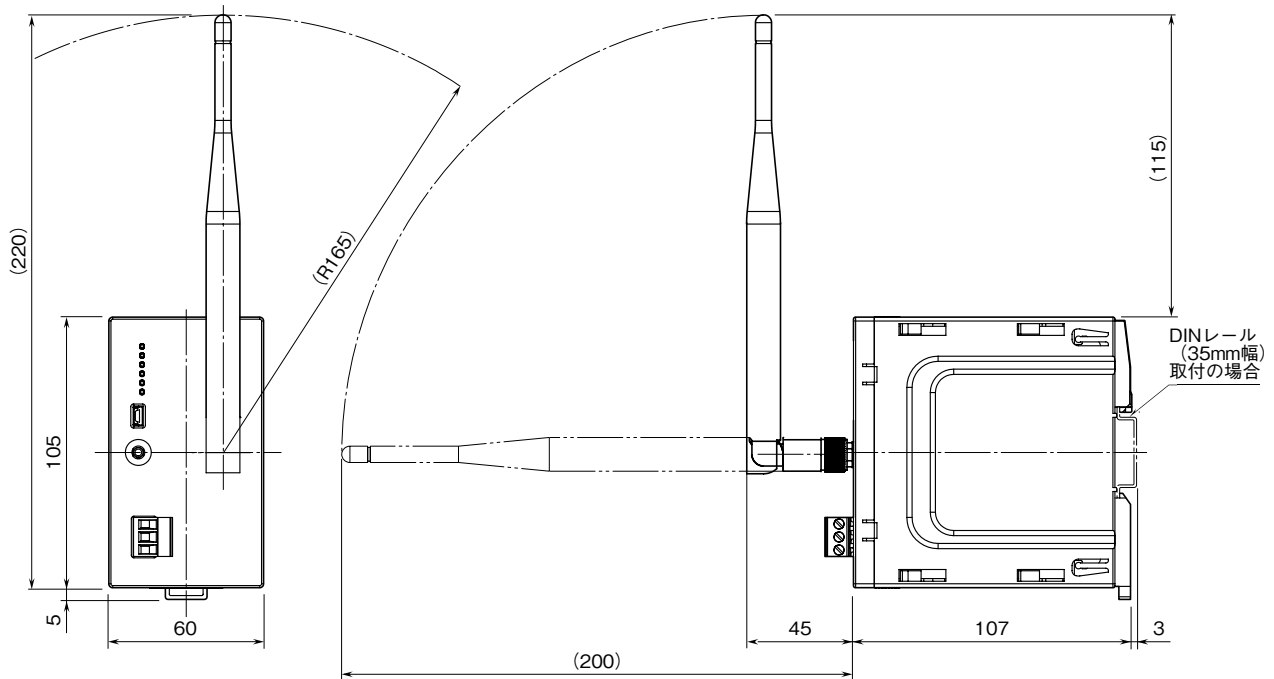

<b>MSYSTEM</b> <small>株式会社 エム・システム技研</small>	<b>WL40WR</b>	<b>WL40 シリーズ</b>
<b>外形図</b>	920 MHz 帯特定小電力無線局 <b>中継機</b>	

特記事項

**外形寸法図** (単位: mm)

●スリーブアンテナ使用の場合

●ルーフトップアンテナ使用の場合

端子接続図