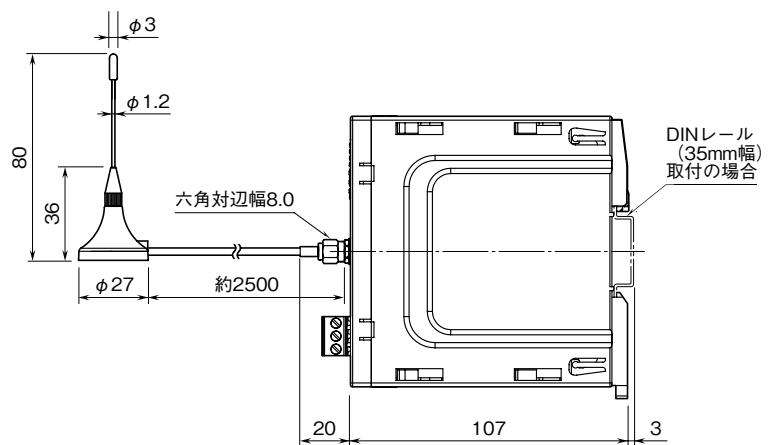

<b>MSYSTEM</b> <small>株式会社 エム・システム技研</small>	<b>WL40WR</b>	<b>WL40 シリーズ</b>
<b>外形図</b>	920 MHz 帯特定小電力無線局 <b>中継機</b>	

特記事項

**外形寸法図** (単位: mm)

●スリーブアンテナ使用の場合

●ルーフトップアンテナ使用の場合

端子接続図