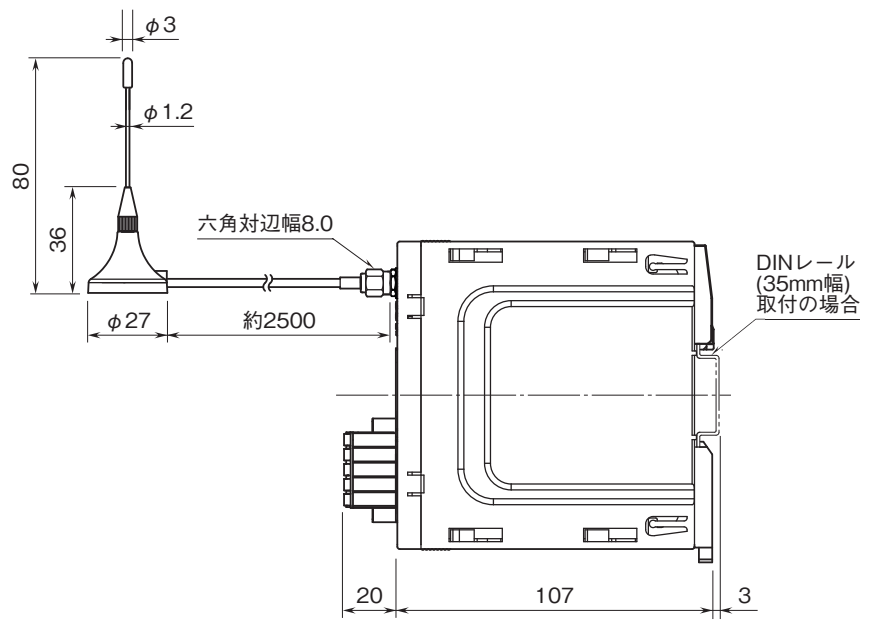

### 外形寸法図(単位:mm)・端子番号図

●スリープアンテナ使用の場合

# 外形図

●ルーフトップアンテナ使用の場合