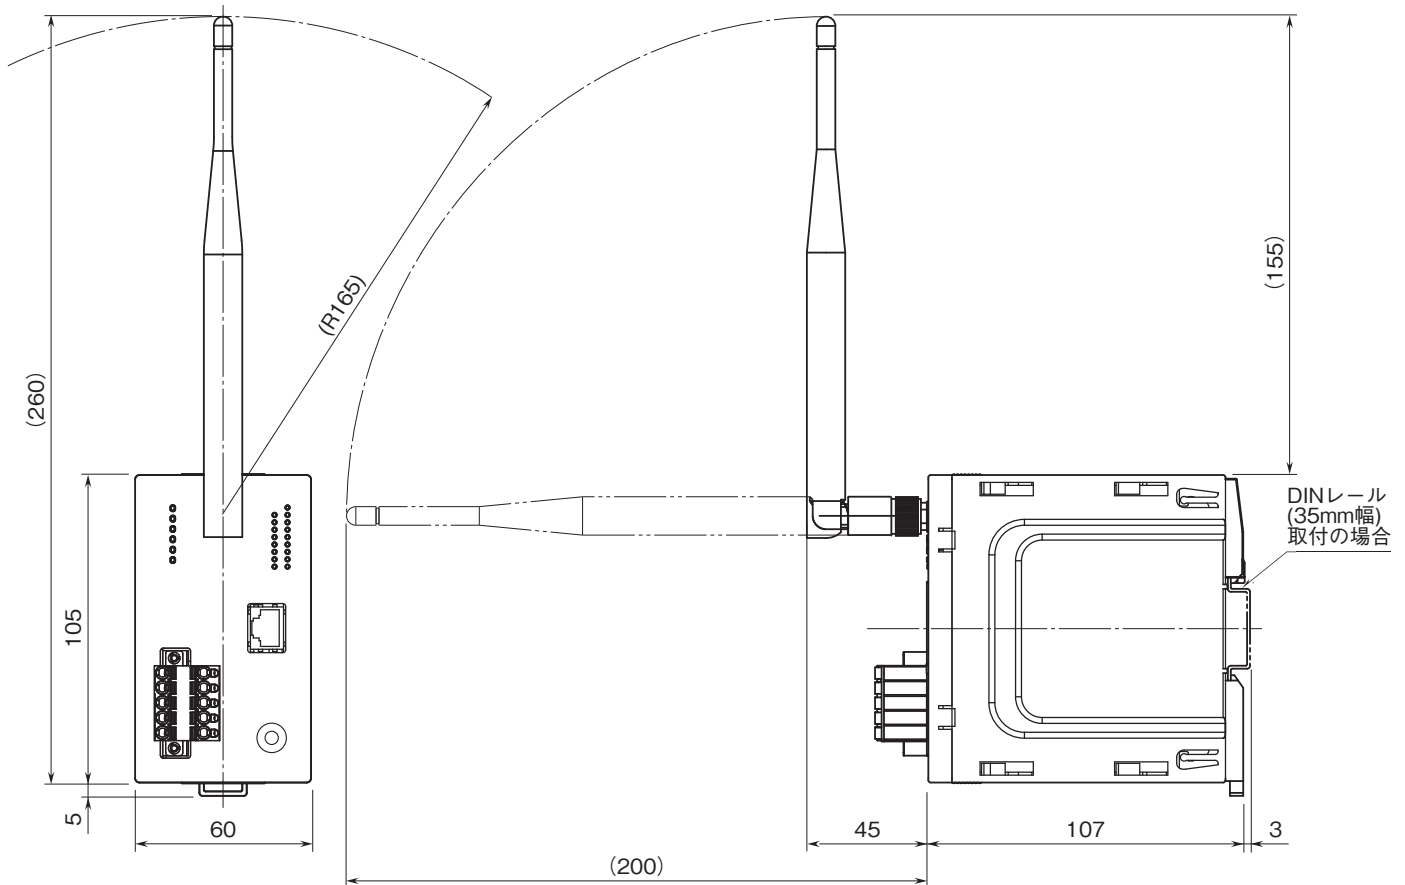

# 外形図

### 外形寸法図(単位:mm)・端子番号図

●スリープアンテナ使用の場合