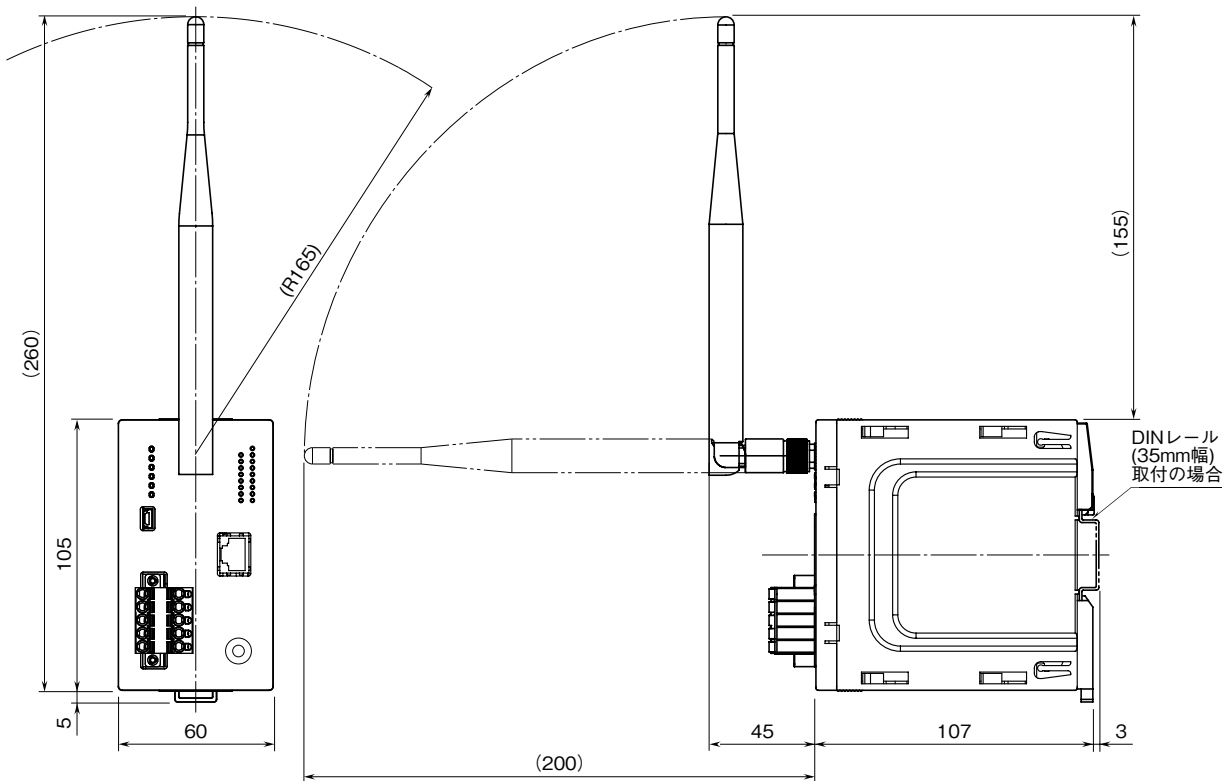

MSYSTEM 株式会社 エム・システム技研	WL40EW3	WL40 シリーズ
外形図	Modbus マスタ、Modbus / TCP (Ethernet)、 Modbus-RTU 透過型 920 MHz 帯特定小電力無線局 (親機) ワイヤレス I / O	

特記事項

外形寸法図 (単位: mm)

●スリーブアンテナ使用の場合

●ルーフトップアンテナ使用の場合

端子接続図