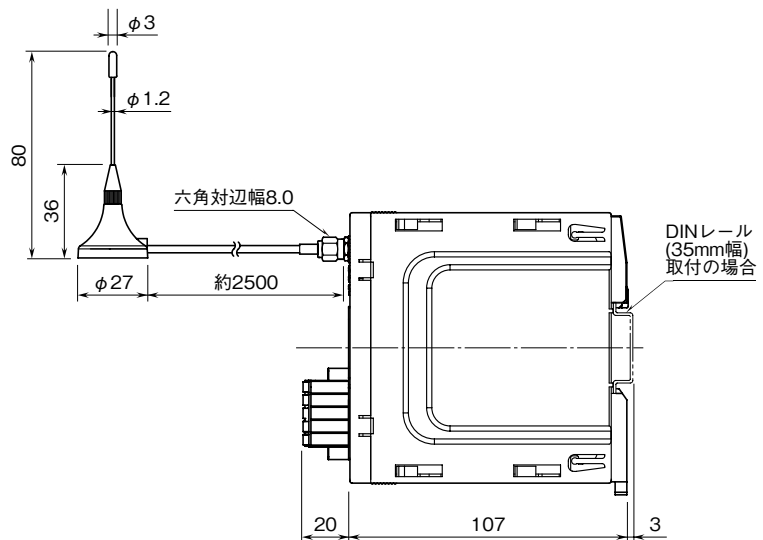

MSYSTEM 株式会社 エム・システム技研	WL40EW3	WL40 シリーズ
外形図	Modbus マスタ、Modbus / TCP (Ethernet)、 Modbus-RTU 透過型 920 MHz 帯特定小電力無線局 (親機) ワイヤレス I / O	

特記事項

外形寸法図 (単位: mm)

●スリーブアンテナ使用の場合

●ルーフトップアンテナ使用の場合

端子接続図