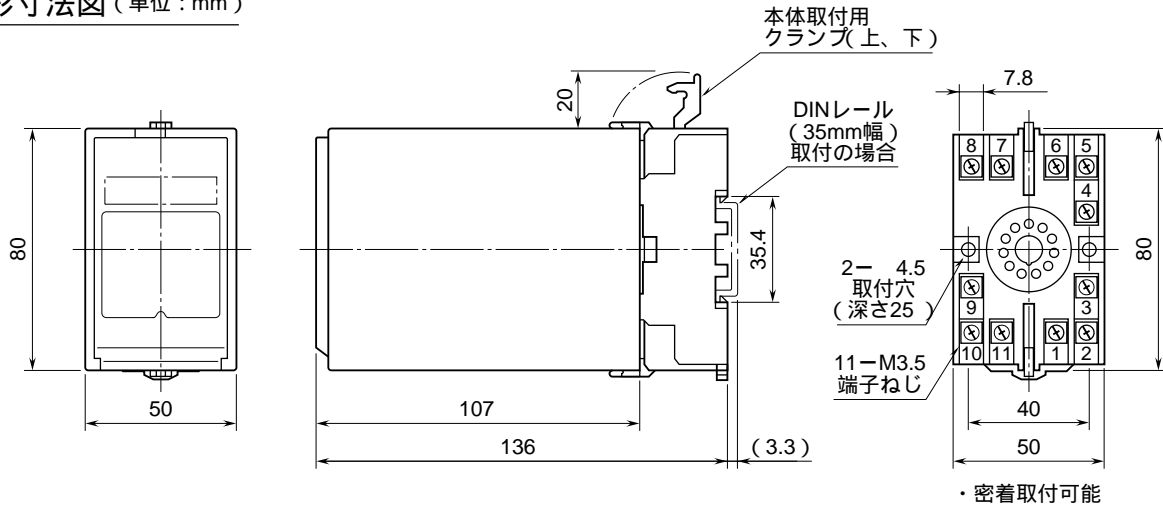

外形図

スペックソフト形

3入力デジタル式演算変換器

特記事項

外形寸法図 (単位: mm)

端子接続図