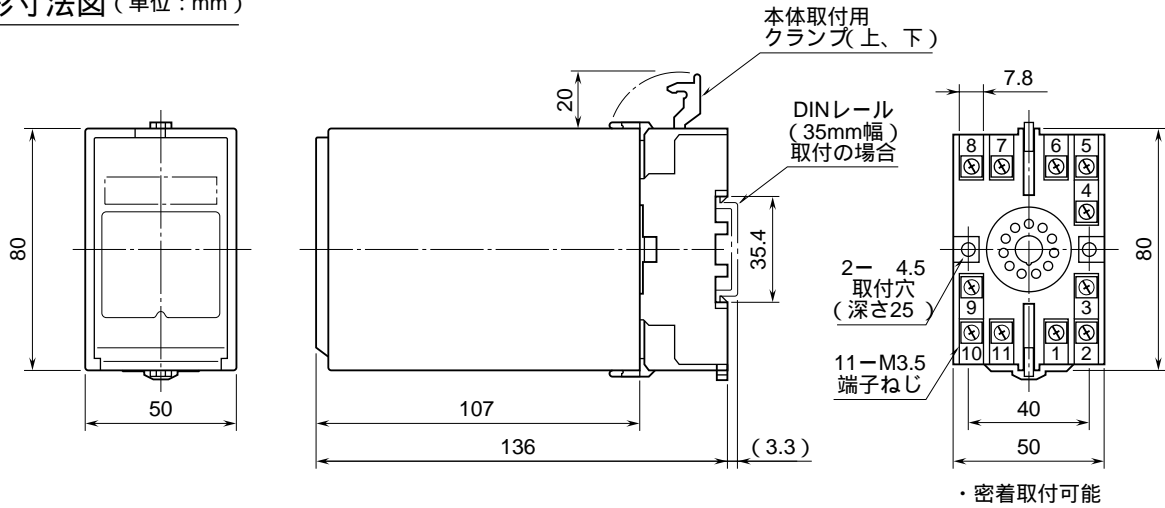

外形図

スペックソフト形

デジタル式演算変換器

特記事項

外形寸法図 (単位: mm)

端子接続図