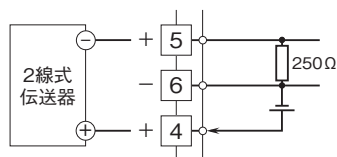

外形図

絶縁2出力計装用変換器 W・UNIT シリーズ

ディストリビュータ

(開平付)

特記事項

外形寸法図(単位:mm)・端子番号図

端子接続図

■ディストリビュータとしてお使いの場合

■開平演算器としてお使いの場合