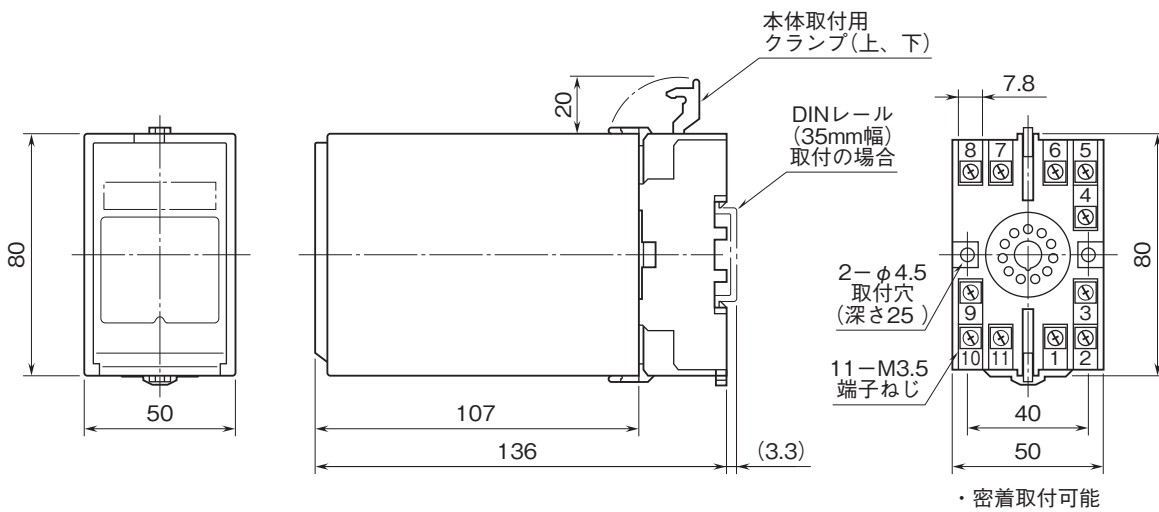

外形図

絶縁2出力計装用変換器 W・UNIT シリーズ

ディストリビュータ

(開平付)

特記事項

外形寸法図(単位:mm)・端子番号図

端子接続図

■ディストリビュータとしてお使いの場合

■開平演算器としてお使いの場合