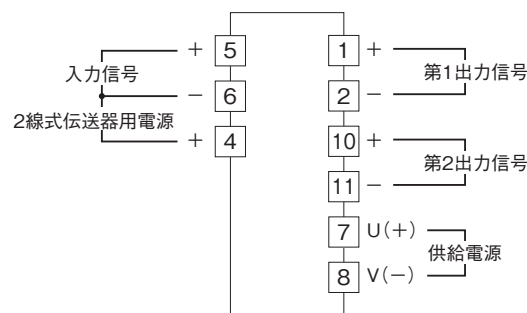

外形図

絶縁2出力計装用変換器 W・UNIT シリーズ

ディストリビュータ

(開平付)

特記事項

外形寸法図(単位:mm)・端子番号図

端子接続図

■ディストリビュータとしてお使いの場合

■開平演算器としてお使いの場合