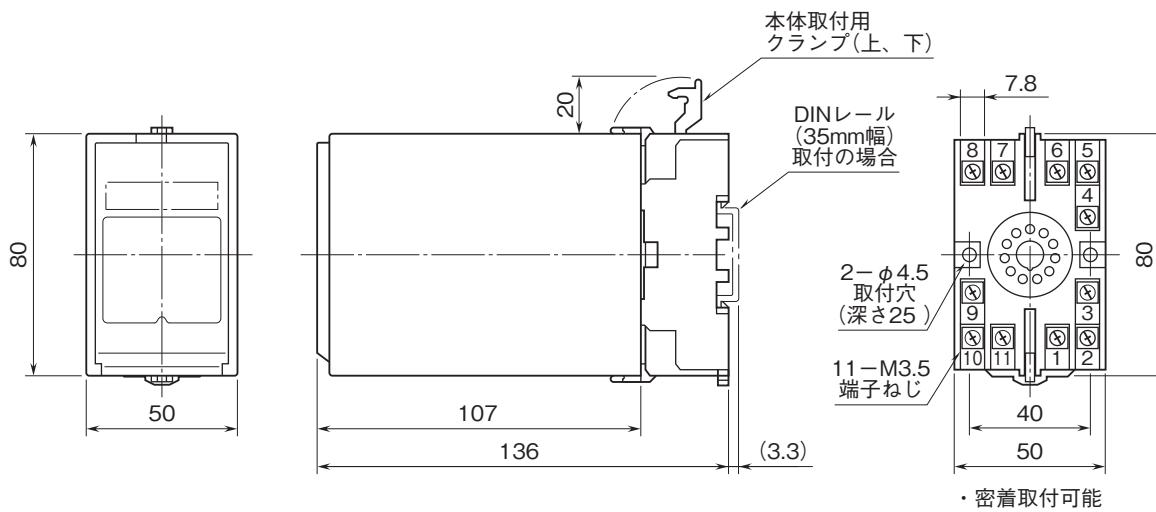

外形図

絶縁2出力計装用変換器 W・UNIT シリーズ

CT変換器

(実効値演算形)

特記事項

外形寸法図(単位:mm)

端子接続図

外形図

端子番号図(単位:mm)