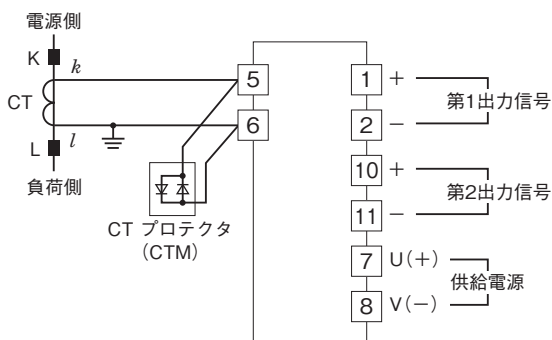

外形図

絶縁2出力計装用変換器 W・UNIT シリーズ

CT変換器

(実効値演算形)

特記事項

外形寸法図(単位:mm)

端子接続図

外形図

端子番号図(単位:mm)