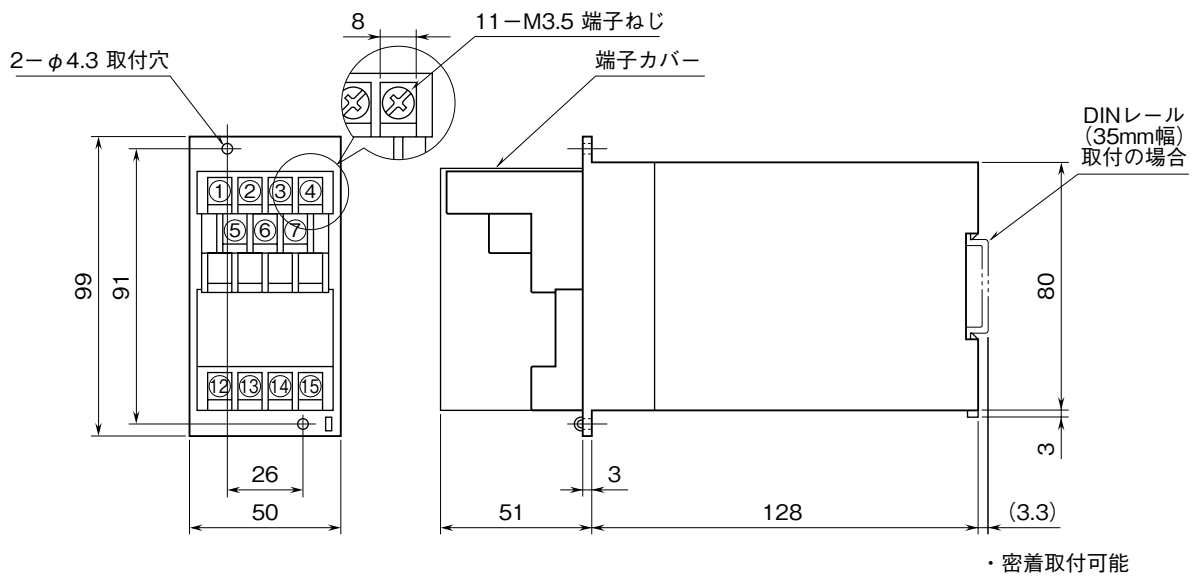

<b>MSYSTEM</b> <small>株式会社 エム・システム技研</small>	<b>VVS</b> アナログ形 <b>直流入力変換器</b>	<b>W-RACK</b>
外形図		

特記事項

---

---

外形寸法図 (単位: mm)

取付寸法図 (単位: mm)

■単体または多連取付の場合

端子接続図