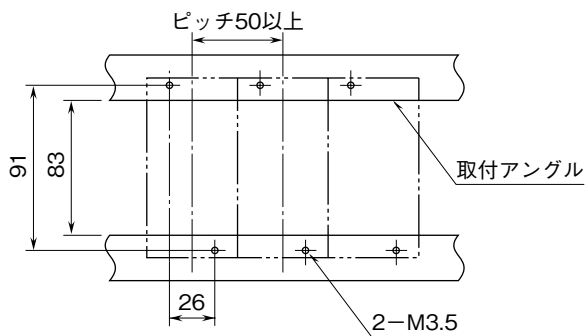

<b>MSYSTEM</b> <small>株式会社 エム・システム技研</small>	<b>VVS</b> アナログ形 <b>直流入力変換器</b>	<b>W-RACK</b>
外形図		

特記事項

---

---

外形寸法図 (単位: mm)

取付寸法図 (単位: mm)

■単体または多連取付の場合

端子接続図