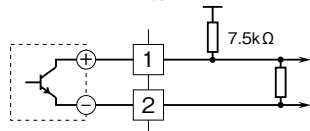

MSYSTEM 株式会社 エム・システム技研	VSP	W-RACK
外形図	50 Hz 以上 スローパルス変換器	

特記事項

外形寸法図 (単位: mm)

取付寸法図 (単位: mm)

■単体または多連取付の場合

端子接続図

入力部接続例

■無電圧スイッチ入力 +7.5V

■電圧パルス入力