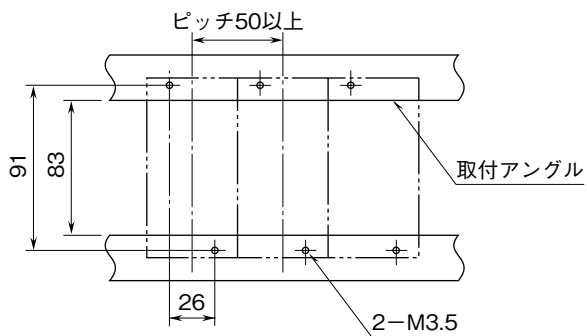

MSYSTEM 株式会社 エム・システム技研	VSP	W-RACK
外形図	50 Hz 以上 スローパルス変換器	

特記事項

外形寸法図 (単位: mm)

取付寸法図 (単位: mm)

■単体または多連取付の場合

端子接続図

入力部接続例

■無電圧スイッチ入力 +7.5V