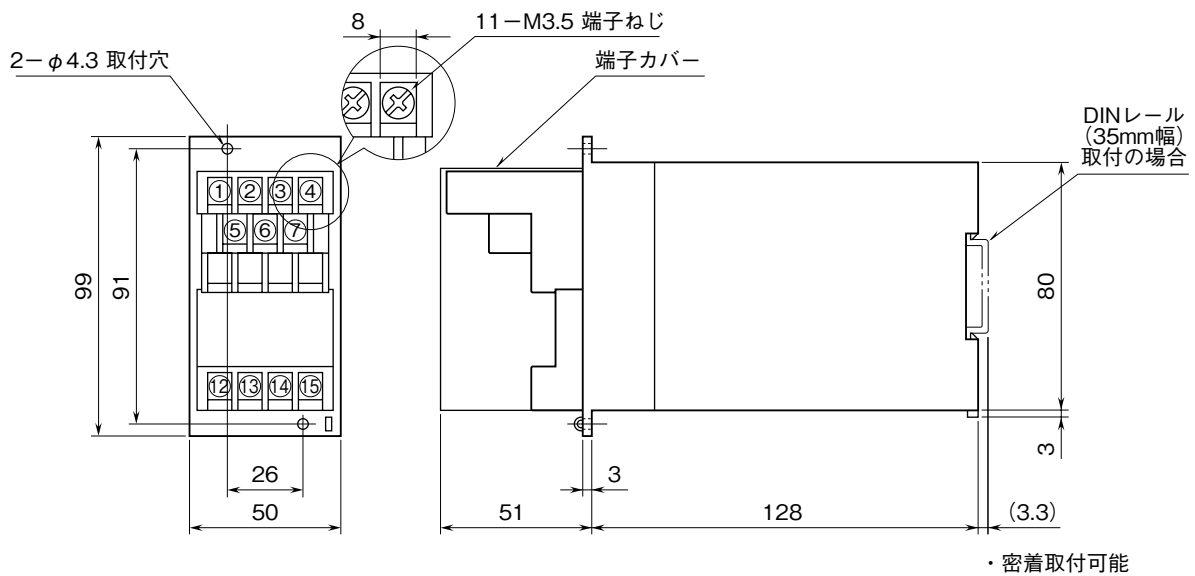

MSYSTEM 株式会社 エム・システム技研	VSP	W-RACK
外形図	50 Hz 以上 スローパルス変換器	

特記事項

外形寸法図 (単位: mm)

取付寸法図 (単位: mm)

■単体または多連取付の場合

端子接続図

入力部接続例

■無電圧スイッチ入力 +7.5V

■電圧パルス入力