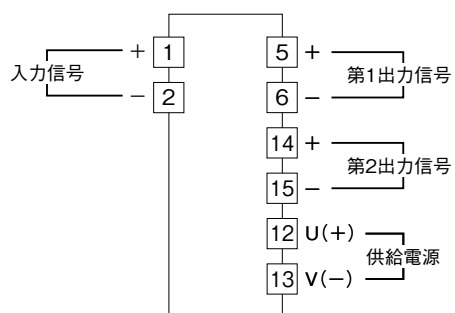

MSYSTEM 株式会社 エム・システム技研	VSP	W-RACK
外形図	50 Hz 以上 スローパルス変換器	

特記事項

外形寸法図 (単位: mm)

取付寸法図 (単位: mm)

■単体または多連取付の場合

端子接続図

入力部接続例

■無電圧スイッチ入力 +7.5V

■電圧パルス入力