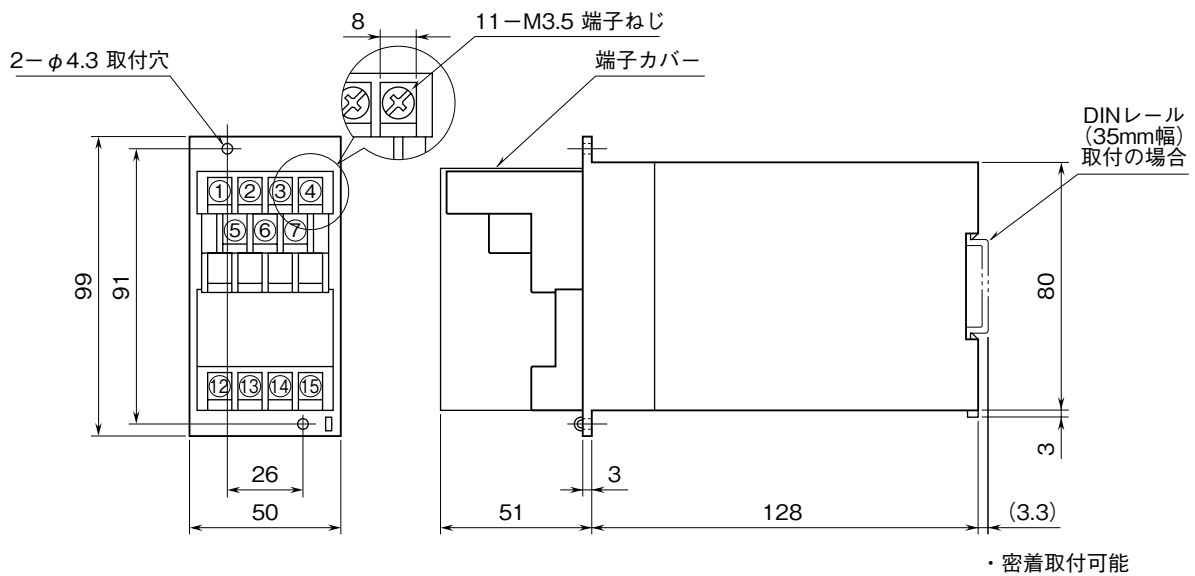

MSYSTEM <small>株式会社 エム・システム技研</small>	VRS アナログ形 測温抵抗体変換器	W·RACK
外形図		

特記事項

外形寸法図 (単位: mm)

取付寸法図 (単位: mm)

■単体または多連取付の場合

端子接続図