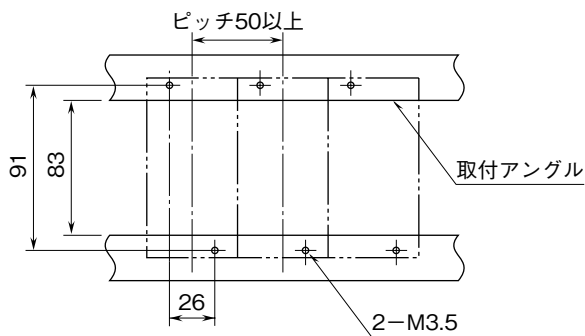

MSYSTEM <small>株式会社 エム・システム技研</small>	VRS アナログ形 測温抵抗体変換器	W·RACK
外形図		

特記事項

外形寸法図 (単位: mm)

取付寸法図 (単位: mm)

■単体または多連取付の場合

端子接続図