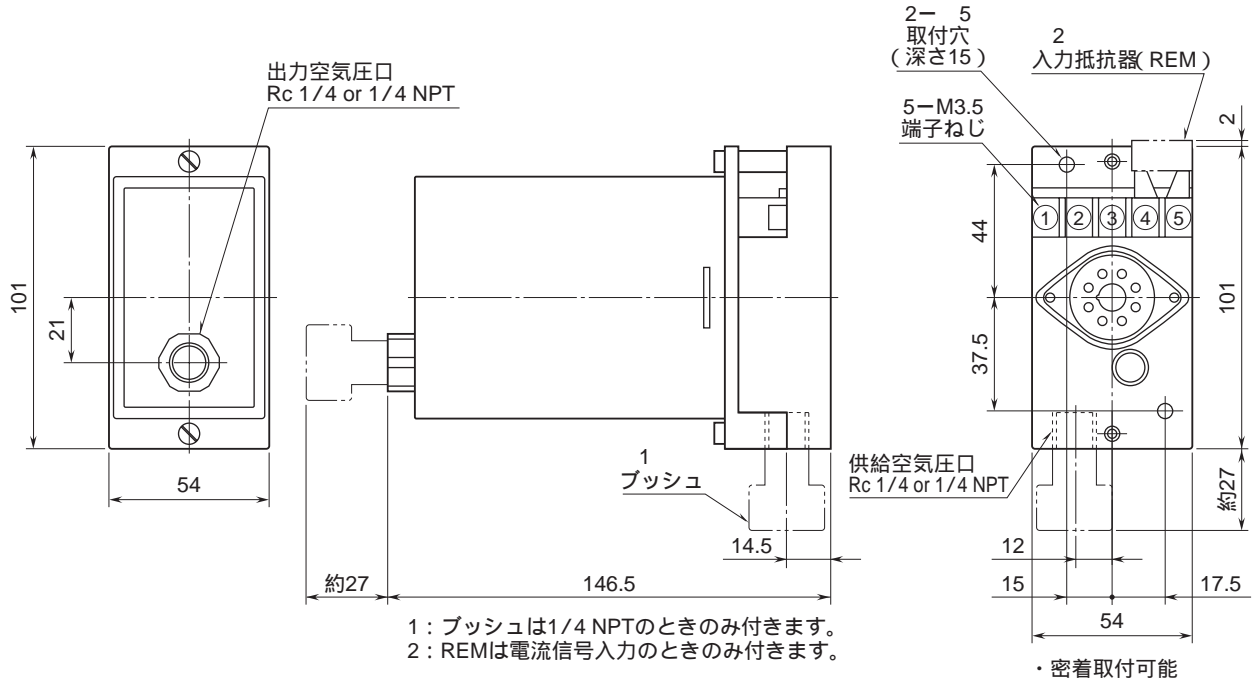

外形図

電空変換器

特記事項

外形寸法図 (単位: mm)

端子接続図