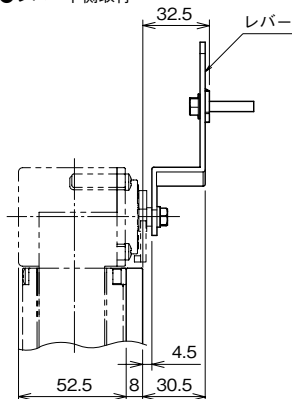


	<h1 style="margin: 0;">VOAT</h1> <p style="margin: 0;">VOS2T 用 アダプタセット</p>	<h1 style="margin: 0;">ポジションセンサ</h1>
<h2 style="margin: 0;">外形図</h2>		

特記事項

外形寸法図 (単位: mm)

●レバー上側取付

●レバー下側取付

レバーの寸法表

レバーの種類 (下側取付)	A	B
ストローク 10~30 mm	R12~R45	54
ストローク 25~60 mm	R30~R82.5	91.5
ストローク 30~100 mm	R38~R132	141