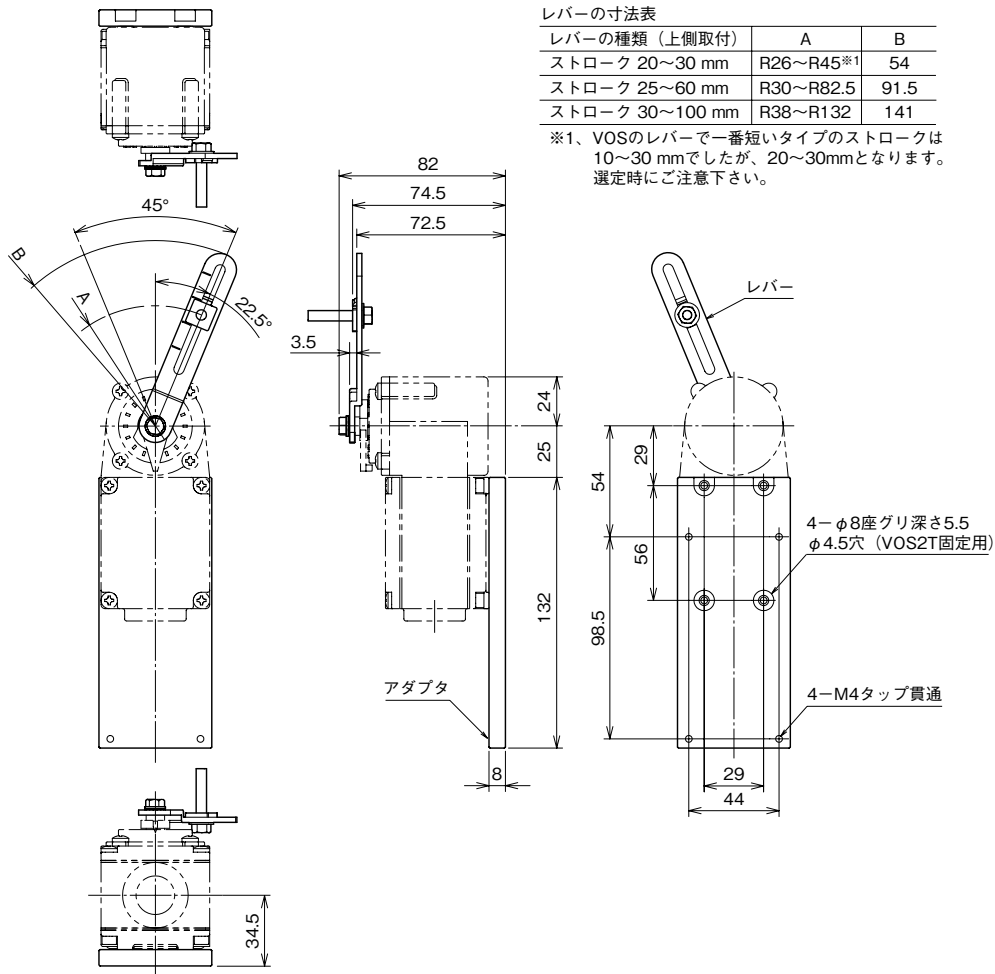


	<h1 style="margin: 0;">VOAT</h1> <p style="margin: 0;">VOS2T 用 アダプタセット</p>	<h1 style="margin: 0;">ポジションセンサ</h1>
<h2 style="margin: 0;">外形図</h2>		

特記事項

外形寸法図 (単位: mm)

●レバー上側取付

●レバー下側取付

レバーの寸法表

レバーの種類 (下側取付)	A	B
ストローク 10~30 mm	R12~R45	54
ストローク 25~60 mm	R30~R82.5	91.5
ストローク 30~100 mm	R38~R132	141