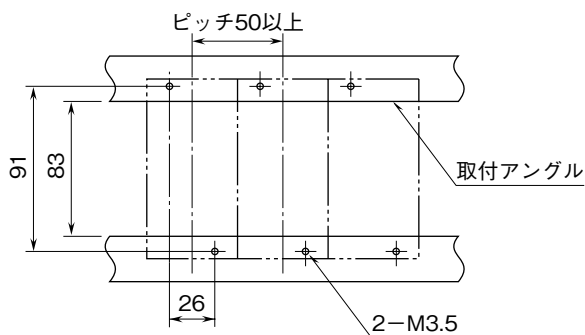

<b>MSYSTEM</b> <small>株式会社 エム・システム技研</small>	<b>VMS</b> アナログ形 <b>ポテンシヨメータ変換器</b>	<b>W-RACK</b>
外形図		

特記事項

---

---

外形寸法図 (単位: mm)

取付寸法図 (単位: mm)

■単体または多連取付の場合

端子接続図