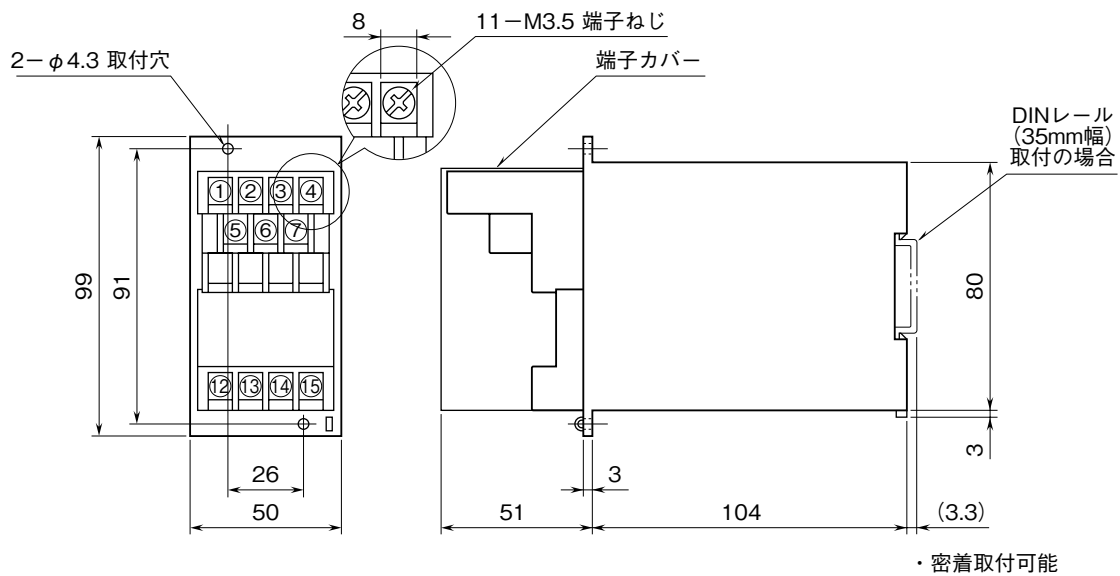

<b>MSYSTEM</b> <small>株式会社 エム・システム技研</small>	<b>VMS</b> アナログ形 <b>ポテンシヨメータ変換器</b>	<b>W-RACK</b>
外形図		

特記事項

---

---

外形寸法図 (単位: mm)

取付寸法図 (単位: mm)

■単体または多連取付の場合

端子接続図