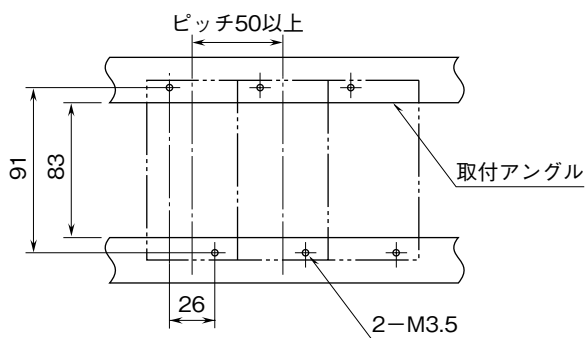

MSYSTEM <small>株式会社 エム・システム技研</small>	VJT スペックソフト形 カップル変換器	W-RACK
外形図		

特記事項

外形寸法図 (単位: mm)

取付寸法図 (単位: mm)

■単体または多連取付の場合

端子接続図

端子番号図

冷接点センサ (CJM)