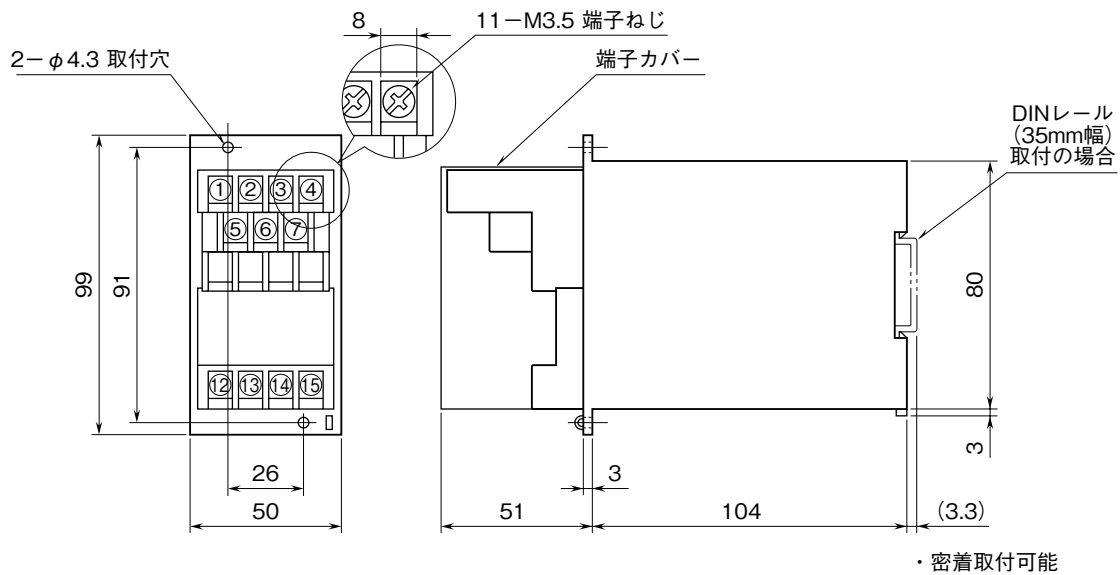

MSYSTEM <small>株式会社 エム・システム技研</small>	VJT スペックソフト形 カップル変換器	W-RACK
外形図		

特記事項

外形寸法図 (単位: mm)

取付寸法図 (単位: mm)

■単体または多連取付の場合

端子接続図

端子番号図

冷接点センサ (CJM)