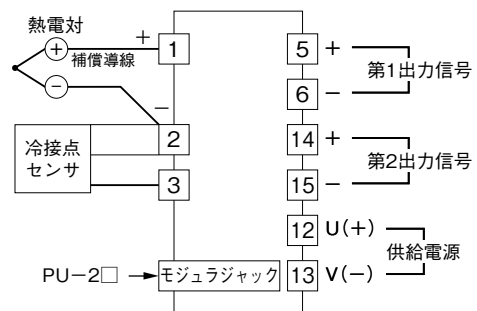

MSYSTEM <small>株式会社 エム・システム技研</small>	VJT スペックソフト形 カップル変換器	W-RACK
外形図		

特記事項

外形寸法図 (単位: mm)

取付寸法図 (単位: mm)

■単体または多連取付の場合

端子接続図

端子番号図

冷接点センサ (CJM)