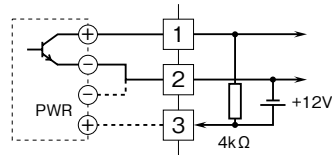

MSYSTEM 株式会社 エム・システム技研	VJPA	W-RACK
外形図	スペックソフト形 パルスアナログ変換器	

特記事項

外形寸法図 (単位: mm)

取付寸法図 (単位: mm)

■単体または多連取付の場合

端子接続図

入力部接続例

■ オープンコレクタまたは有接点スイッチ入力

■ 電圧パルス入力