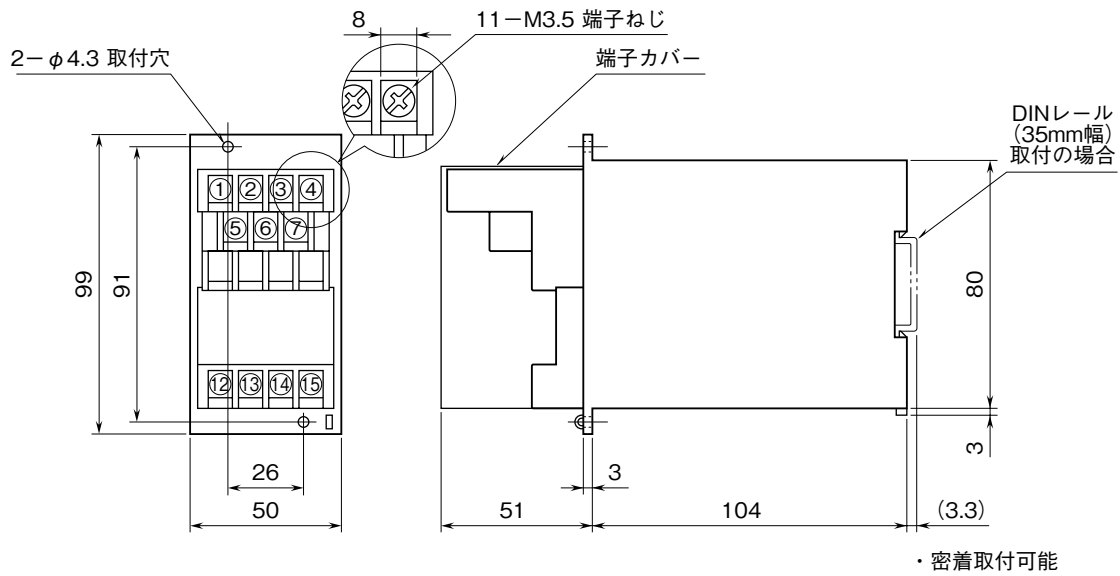

MSYSTEM 株式会社 エム・システム技研	VJPA	W-RACK
外形図	スペックソフト形 パルスアナログ変換器	

特記事項

外形寸法図 (単位: mm)

取付寸法図 (単位: mm)

■単体または多連取付の場合

端子接続図

入力部接続例

■ オープンコレクタまたは有接点スイッチ入力

■ 電圧パルス入力