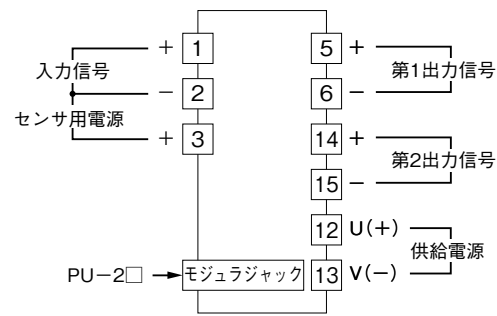

MSYSTEM 株式会社 エム・システム技研	VJPA	W-RACK
外形図	スペックソフト形 パルスアナログ変換器	

特記事項

外形寸法図 (単位: mm)

取付寸法図 (単位: mm)

■単体または多連取付の場合

端子接続図

入力部接続例

■ オープンコレクタまたは有接点スイッチ入力

■ 電圧パルス入力