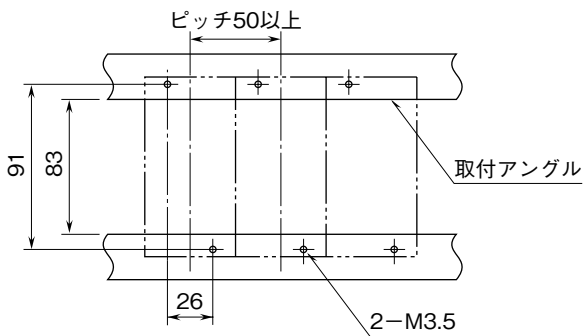

MSYSTEM 株式会社 エム・システム技研	VJPA	W-RACK
外形図	スペックソフト形 パルスアナログ変換器	

特記事項

外形寸法図 (単位: mm)

取付寸法図 (単位: mm)

■単体または多連取付の場合

端子接続図

入力部接続例

■ オープンコレクタまたは有接点スイッチ入力