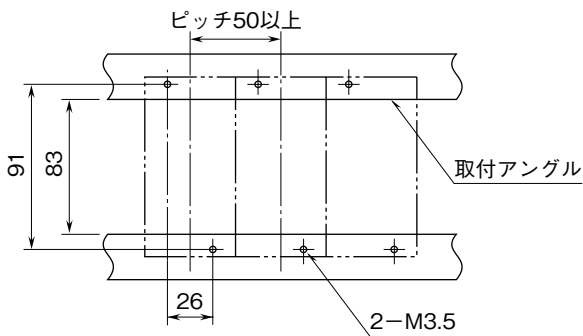

外形図

スベックソフト形
デジタル式演算変換器

特記事項

外形寸法図 (単位: mm)

取付寸法図 (単位: mm)

■単体または多連取付の場合

端子接続図