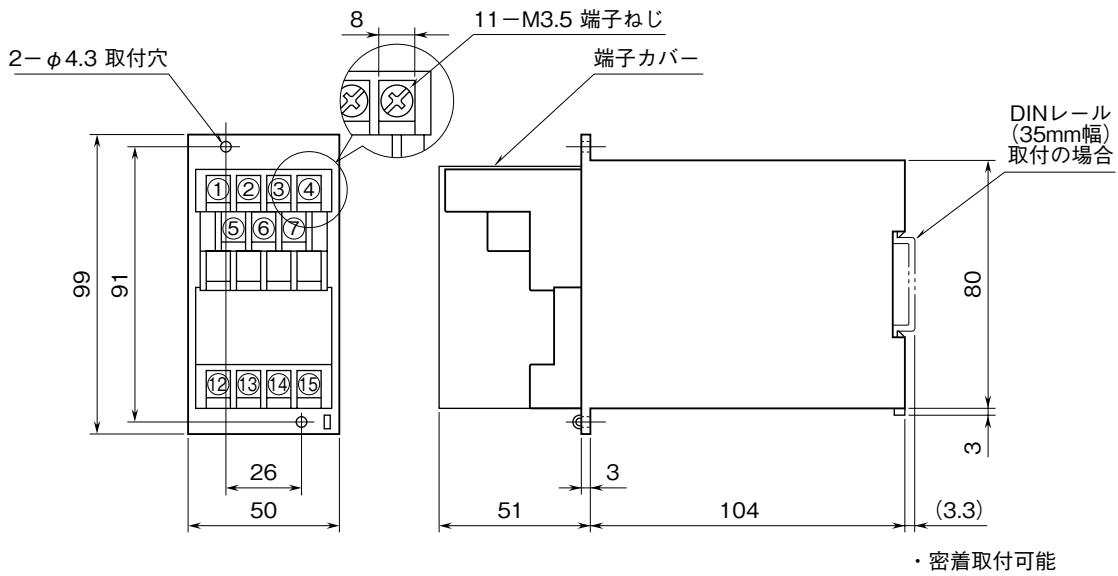

外形図

スベックソフト形
デジタル式演算変換器

特記事項

外形寸法図 (単位: mm)

取付寸法図 (単位: mm)

■単体または多連取付の場合

端子接続図