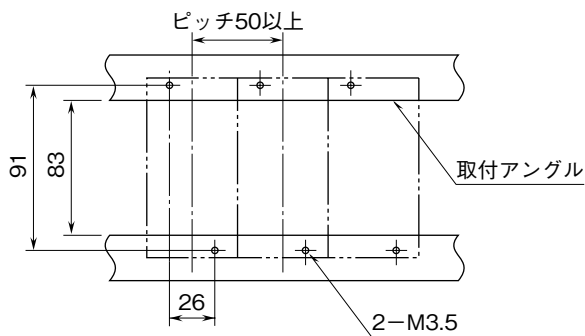

MSYSTEM <small>株式会社 エム・システム技研</small>	<h1 style="margin: 0;">VCT</h1> <p style="margin: 0;">実効値演算形 CT 変換器</p>	<h1 style="margin: 0;">W-RACK</h1>
外形図		

特記事項

外形寸法図 (単位: mm)

取付寸法図 (単位: mm)

■単体または多連取付の場合

端子接続図