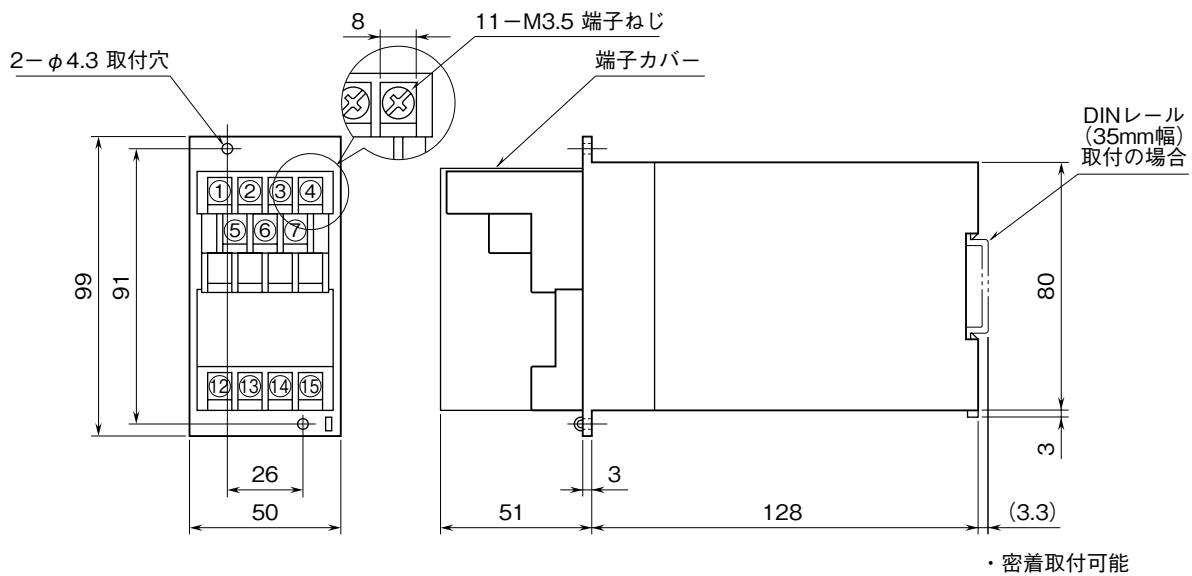

MSYSTEM <small>株式会社 エム・システム技研</small>	<h1 style="margin: 0;">VCT</h1> <p style="margin: 0;">実効値演算形 CT 変換器</p>	<h1 style="margin: 0;">W-RACK</h1>
外形図		

特記事項

外形寸法図 (単位: mm)

取付寸法図 (単位: mm)

■単体または多連取付の場合

端子接続図