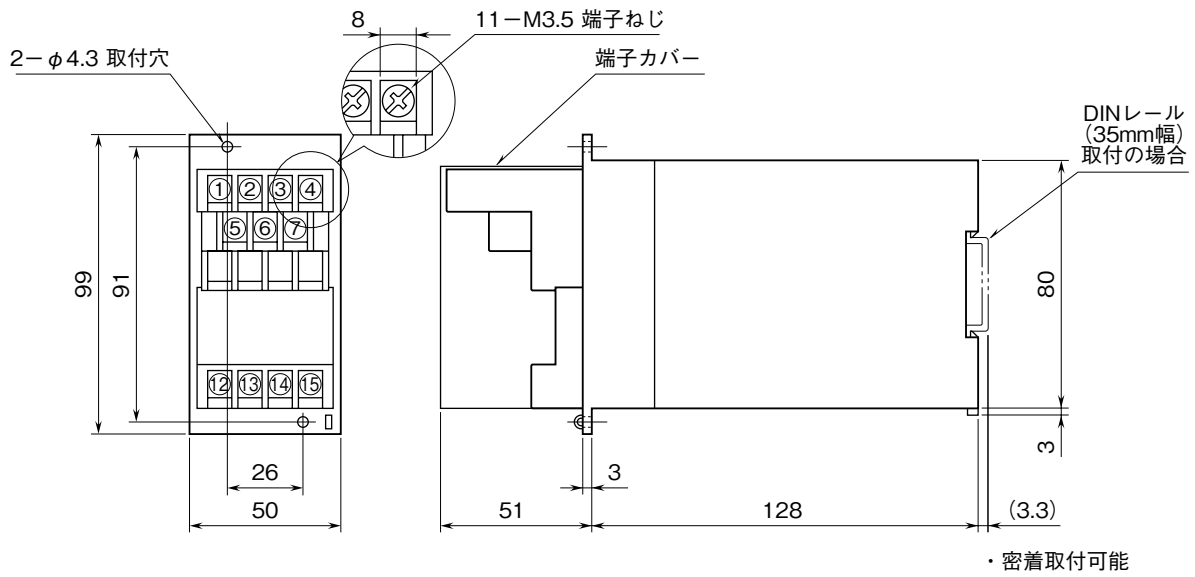

外形図

実効値演算形
交流入力変換器

特記事項

外形寸法図 (単位: mm)

取付寸法図 (単位: mm)

■単体または多連取付の場合

端子接続図