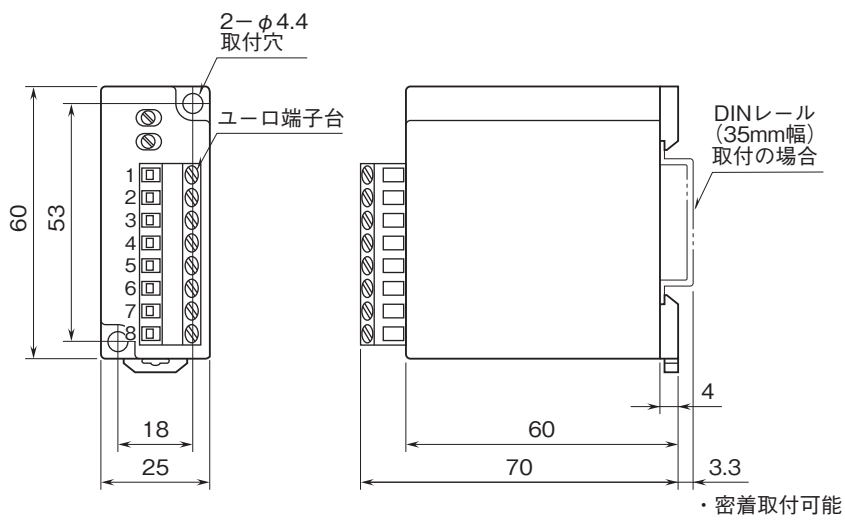

外形図

超小形2線式変換器 T・UNIT シリーズ

直流入力変換器

(絶縁付)

特記事項

外形寸法図(単位:mm)・端子番号図

端子接続図