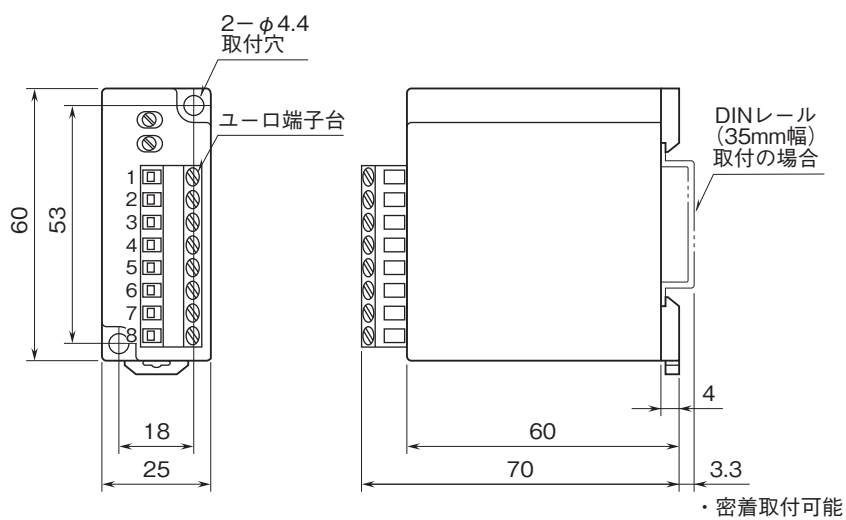

外形図

超小形2線式変換器 T・UNIT シリーズ

直流入力変換器

(入出力間非絶縁)

特記事項

外形寸法図(単位:mm)・端子番号図

端子接続図