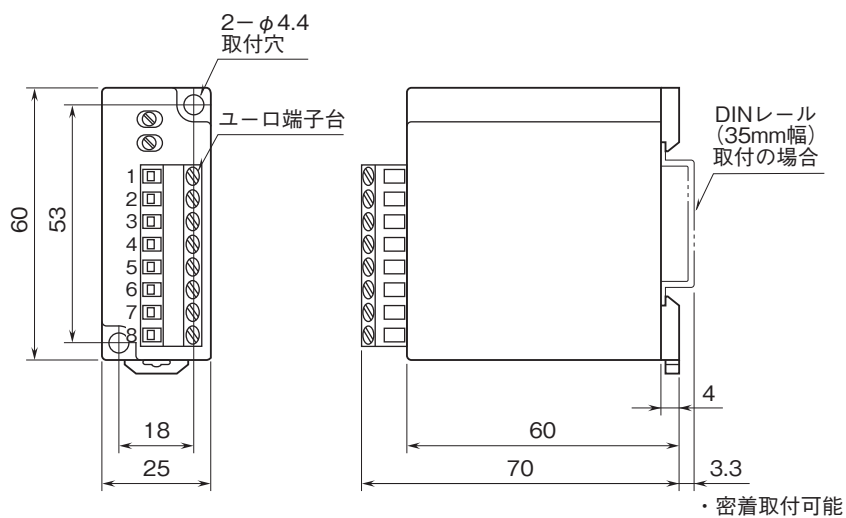

# 外形図

## 超小形2線式変換器 T・UNIT シリーズ

### 外形寸法図(単位:mm)・端子番号図