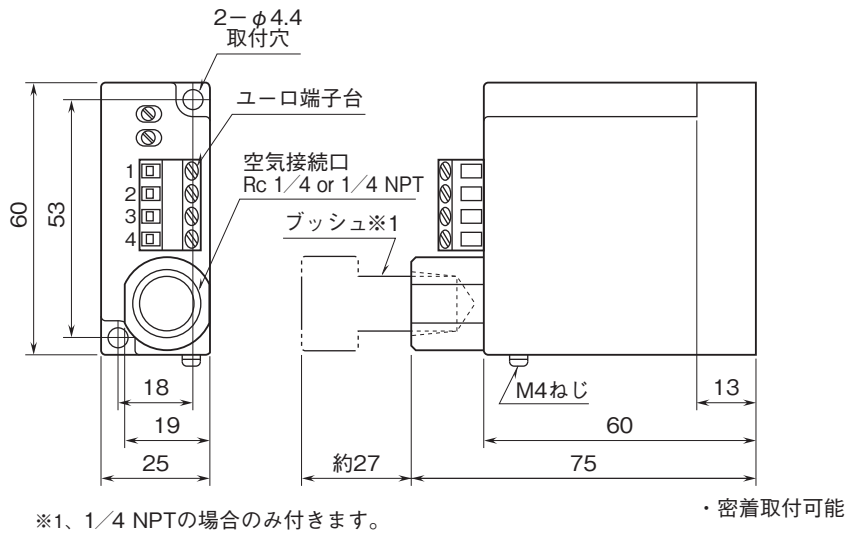

# 外形図

## 超小形2線式変換器 T・UNIT シリーズ

### 外形寸法図(単位:mm)・端子番号図