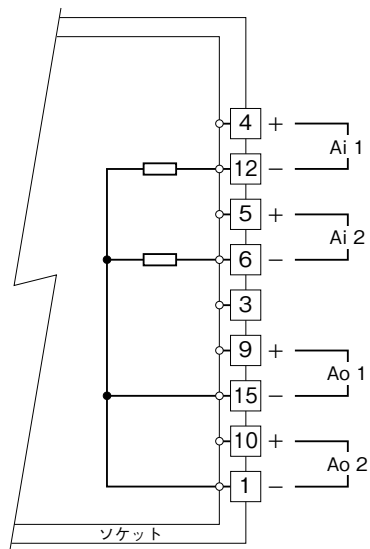

MSYSTEM <small>株式会社 エム・システム技研</small>	TMS 300bps 専用回線用 テレメータ変換器	テレメータ
外形図		

特記事項

外形寸法図 (単位: mm)

端子番号図 (単位: mm)

通信部端子接続図

入出力部端子接続図

■TMS-2E1

斜体数字は前面パネルの接点入出力状態表示ランプの番号を示します。

■TMS-2E2

斜体数字は前面パネルの接点入出力状態表示ランプの番号を示します。

■TMS-2R1

■TMS-2S1

斜体数字は前面パネルの接点入出力状態表示ランプの番号を示します。

■TMS-2S2

斜体数字は前面パネルの接点入出力状態表示ランプの番号を示します。

■TMS-2S3

斜体数字は前面パネルの接点入出力状態表示ランプの番号を示します。

■TMS-2S4

斜体数字は前面パネルの接点入出力状態表示ランプの番号を示します。