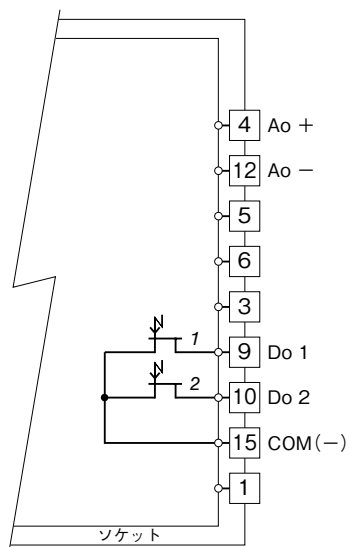

MSYSTEM <small>株式会社 エム・システム技研</small>	TMS 300bps 専用回線用 テレメータ変換器	テレメータ
外形図		

特記事項

外形寸法図 (単位: mm)

端子番号図 (単位: mm)

通信部端子接続図

入出力部端子接続図

■TMS-2E1

斜体数字は前面パネルの接点入出力状態表示ランプの番号を示します。

■TMS-2E2

斜体数字は前面パネルの接点入出力状態表示ランプの番号を示します。

■TMS-2R1

■TMS-2S1

斜体数字は前面パネルの接点入出力状態表示ランプの番号を示します。

■TMS-2S2

斜体数字は前面パネルの接点入出力状態表示ランプの番号を示します。

■TMS-2S3

斜体数字は前面パネルの接点入出力状態表示ランプの番号を示します。

■TMS-2S4

斜体数字は前面パネルの接点入出力状態表示ランプの番号を示します。