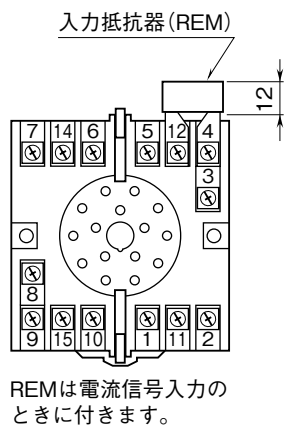

MSYSTEM <small>株式会社 エム・システム技研</small>	TMS 300bps 専用回線用 テレメータ変換器	テレメータ
外形図		

特記事項

外形寸法図 (単位: mm)

端子番号図 (単位: mm)

通信部端子接続図

入出力部端子接続図

■TMS-2E1

斜体数字は前面パネルの接点入出力状態表示ランプの番号を示します。

■TMS-2E2

斜体数字は前面パネルの接点入出力状態表示ランプの番号を示します。

■TMS-2R1

■TMS-2S1

斜体数字は前面パネルの接点入出力状態表示ランプの番号を示します。

■TMS-2S2

斜体数字は前面パネルの接点入出力状態表示ランプの番号を示します。

■TMS-2S3

斜体数字は前面パネルの接点入出力状態表示ランプの番号を示します。

■TMS-2S4

斜体数字は前面パネルの接点入出力状態表示ランプの番号を示します。