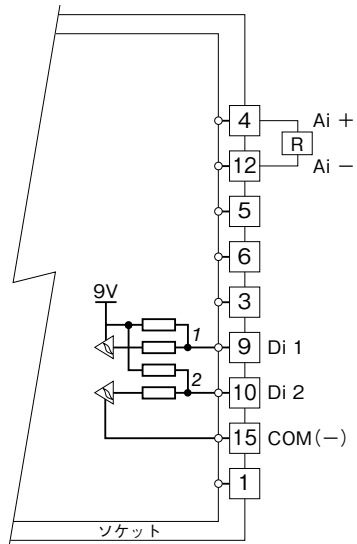

MSYSTEM <small>株式会社 エム・システム技研</small>	TMS 300bps 専用回線用 テレメータ変換器	テレメータ
外形図		

特記事項

外形寸法図 (単位: mm)

端子番号図 (単位: mm)

通信部端子接続図

入出力部端子接続図

■TMS-2E1

斜体数字は前面パネルの接点入出力状態表示ランプの番号を示します。

■TMS-2E2

斜体数字は前面パネルの接点入出力状態表示ランプの番号を示します。

■TMS-2R1

■TMS-2S1

斜体数字は前面パネルの接点入出力状態表示ランプの番号を示します。

■TMS-2S2

斜体数字は前面パネルの接点入出力状態表示ランプの番号を示します。

■TMS-2S3

斜体数字は前面パネルの接点入出力状態表示ランプの番号を示します。

■TMS-2S4

斜体数字は前面パネルの接点入出力状態表示ランプの番号を示します。