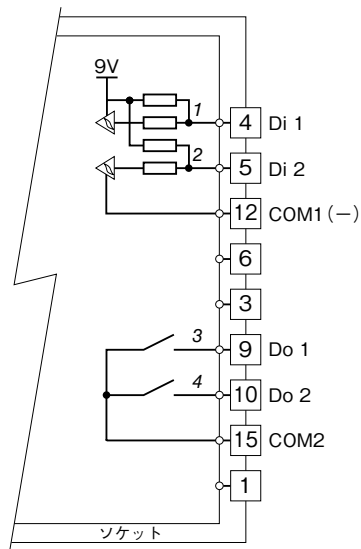

MSYSTEM <small>株式会社 エム・システム技研</small>	TMS 300bps 専用回線用 テレメータ変換器	テレメータ
外形図		

特記事項

外形寸法図 (単位: mm)

端子番号図 (単位: mm)

通信部端子接続図

入出力部端子接続図

■TMS-2E1

斜体数字は前面パネルの接点入出力状態表示ランプの番号を示します。

■TMS-2E2

斜体数字は前面パネルの接点入出力状態表示ランプの番号を示します。

■TMS-2R1

■TMS-2S1

斜体数字は前面パネルの接点入出力状態表示ランプの番号を示します。

■TMS-2S2

斜体数字は前面パネルの接点入出力状態表示ランプの番号を示します。

■TMS-2S3

斜体数字は前面パネルの接点入出力状態表示ランプの番号を示します。

■TMS-2S4

斜体数字は前面パネルの接点入出力状態表示ランプの番号を示します。