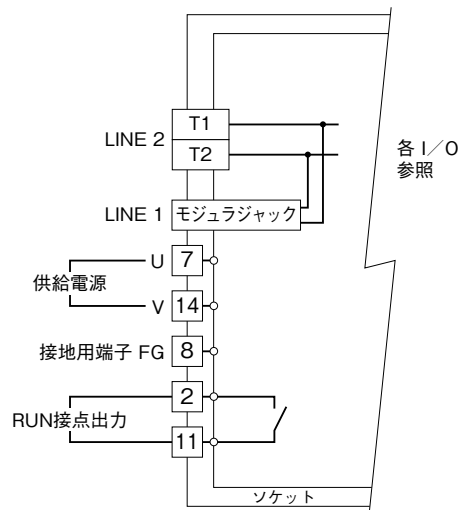

MSYSTEM <small>株式会社 エム・システム技研</small>	TMS 300bps 専用回線用 テレメータ変換器	テレメータ
外形図		

特記事項

外形寸法図 (単位: mm)

端子番号図 (単位: mm)

通信部端子接続図

入出力部端子接続図

■TMS-2E1

斜体数字は前面パネルの接点入出力状態表示ランプの番号を示します。

■TMS-2E2

斜体数字は前面パネルの接点入出力状態表示ランプの番号を示します。

■TMS-2R1

■TMS-2S1

斜体数字は前面パネルの接点入出力状態表示ランプの番号を示します。

■TMS-2S2

斜体数字は前面パネルの接点入出力状態表示ランプの番号を示します。

■TMS-2S3

斜体数字は前面パネルの接点入出力状態表示ランプの番号を示します。

■TMS-2S4

斜体数字は前面パネルの接点入出力状態表示ランプの番号を示します。