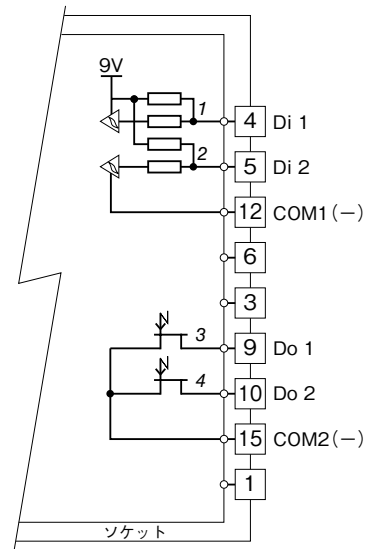

MSYSTEM <small>株式会社 エム・システム技研</small>	TMS 300bps 専用回線用 テレメータ変換器	テレメータ
外形図		

特記事項

外形寸法図 (単位: mm)

端子番号図 (単位: mm)

通信部端子接続図

入出力部端子接続図

■TMS-2E1

斜体数字は前面パネルの接点入出力状態表示ランプの番号を示します。

■TMS-2E2

斜体数字は前面パネルの接点入出力状態表示ランプの番号を示します。

■TMS-2R1

■TMS-2S1

斜体数字は前面パネルの接点入出力状態表示ランプの番号を示します。

■TMS-2S2

斜体数字は前面パネルの接点入出力状態表示ランプの番号を示します。

■TMS-2S3

斜体数字は前面パネルの接点入出力状態表示ランプの番号を示します。

■TMS-2S4

斜体数字は前面パネルの接点入出力状態表示ランプの番号を示します。