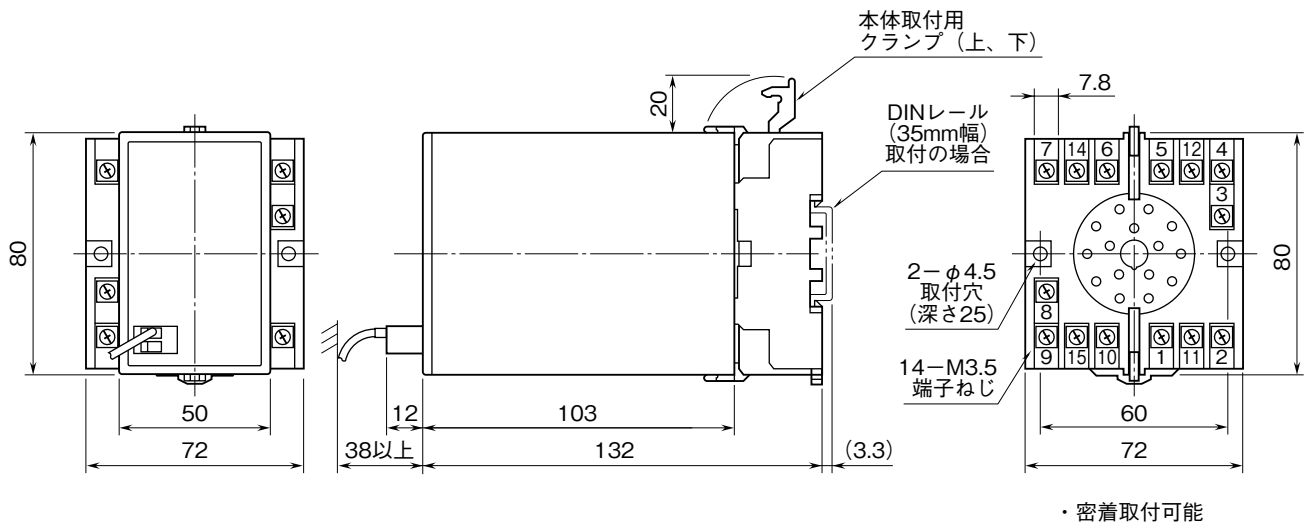

MSYSTEM <small>株式会社 エム・システム技研</small>	TMS 300bps 専用回線用 テレメータ変換器	テレメータ
外形図		

特記事項

外形寸法図 (単位: mm)

端子番号図 (単位: mm)

通信部端子接続図

入出力部端子接続図

■TMS-2E1

斜体数字は前面パネルの接点入出力状態表示ランプの番号を示します。

■TMS-2E2

斜体数字は前面パネルの接点入出力状態表示ランプの番号を示します。

■TMS-2R1

■TMS-2S1

斜体数字は前面パネルの接点入出力状態表示ランプの番号を示します。

■TMS-2S2

斜体数字は前面パネルの接点入出力状態表示ランプの番号を示します。

■TMS-2S3

斜体数字は前面パネルの接点入出力状態表示ランプの番号を示します。

■TMS-2S4

斜体数字は前面パネルの接点入出力状態表示ランプの番号を示します。