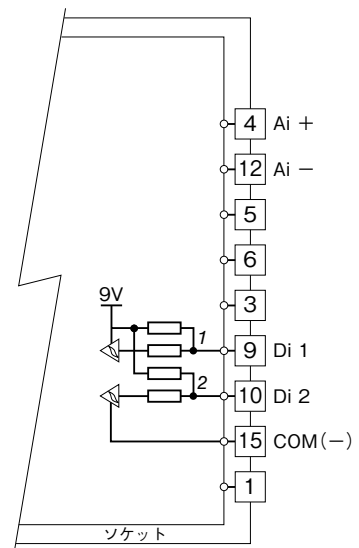

MSYSTEM <small>株式会社 エム・システム技研</small>	TMS 300bps 専用回線用 テレメータ変換器	テレメータ
外形図		

特記事項

外形寸法図 (単位: mm)

端子番号図 (単位: mm)

通信部端子接続図

入出力部端子接続図

■TMS-2E1

斜体数字は前面パネルの接点入出力状態表示ランプの番号を示します。

■TMS-2E2

斜体数字は前面パネルの接点入出力状態表示ランプの番号を示します。

■TMS-2R1

■TMS-2S1

斜体数字は前面パネルの接点入出力状態表示ランプの番号を示します。

■TMS-2S2

斜体数字は前面パネルの接点入出力状態表示ランプの番号を示します。

■TMS-2S3

斜体数字は前面パネルの接点入出力状態表示ランプの番号を示します。

■TMS-2S4

斜体数字は前面パネルの接点入出力状態表示ランプの番号を示します。