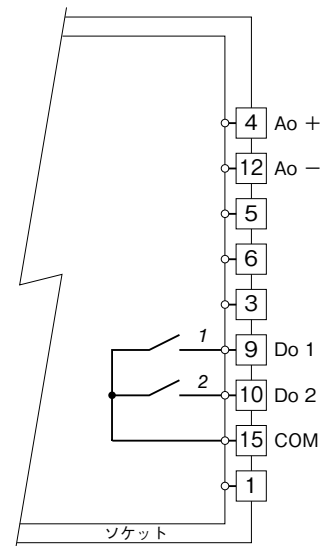

MSYSTEM <small>株式会社 エム・システム技研</small>	TMS 300bps 専用回線用 テレメータ変換器	テレメータ
外形図		

特記事項

外形寸法図 (単位: mm)

端子番号図 (単位: mm)

通信部端子接続図

入出力部端子接続図

■TMS-2E1

斜体数字は前面パネルの接点入出力状態表示ランプの番号を示します。

■TMS-2E2

斜体数字は前面パネルの接点入出力状態表示ランプの番号を示します。

■TMS-2R1

■TMS-2S1

斜体数字は前面パネルの接点入出力状態表示ランプの番号を示します。

■TMS-2S2

斜体数字は前面パネルの接点入出力状態表示ランプの番号を示します。

■TMS-2S3

斜体数字は前面パネルの接点入出力状態表示ランプの番号を示します。

■TMS-2S4

斜体数字は前面パネルの接点入出力状態表示ランプの番号を示します。