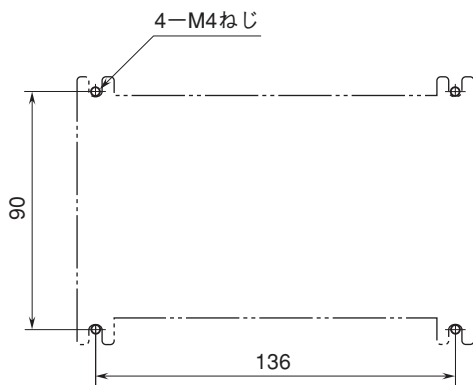

外形図

メモリテレカプラ

特記事項

外形寸法図 (単位: mm)

取付寸法図 (単位: mm)

端子接続図