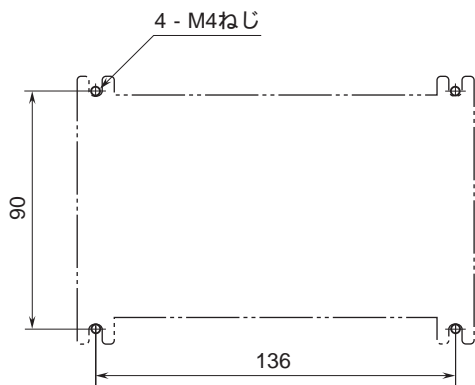

	TLZ	スーパーテレメータ
	外形図	メモリテレカプラ

特記事項

外形寸法図 (単位: mm)

取付寸法図 (単位: mm)

端子接続図