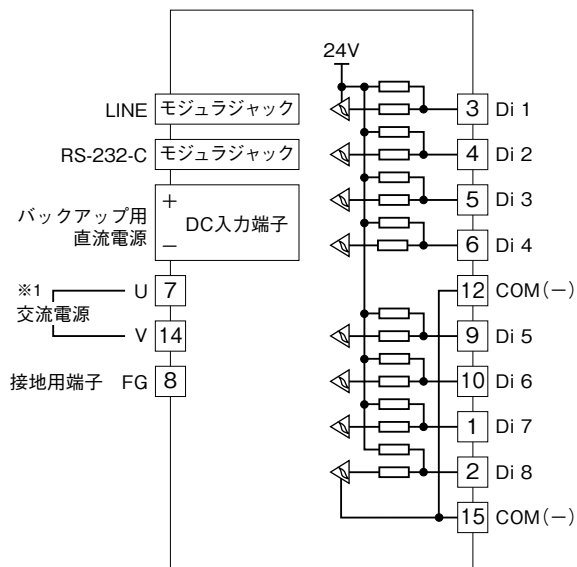

	<h1 style="margin: 0;">TLO</h1> <p style="margin: 0;">小形信号監視ロボット てれまる</p>	<h1 style="margin: 0;">スーパーテレメータ</h1>
外形図		

特記事項

外形寸法図 (単位: mm)

端子接続図

※1、交流電源が供給されないと起動しません。