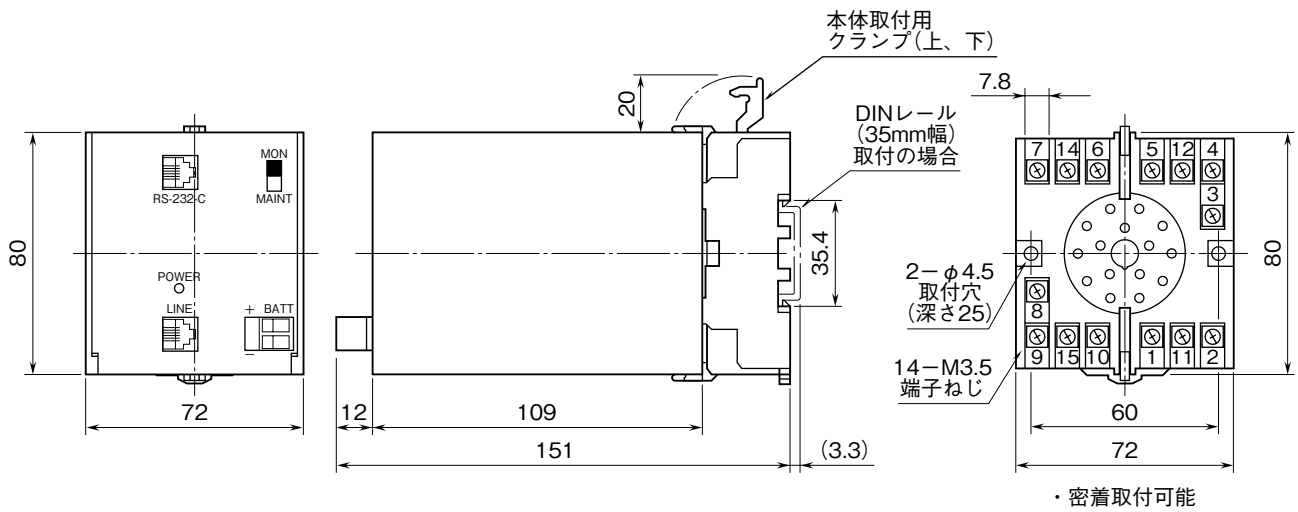

	<h1 style="margin: 0;">TLO</h1> <p style="margin: 0;">小形信号監視ロボット てれまる</p>	<h1 style="margin: 0;">スーパーテレメータ</h1>
外形図		

特記事項

外形寸法図 (単位: mm)

端子接続図

※1、交流電源が供給されないと起動しません。