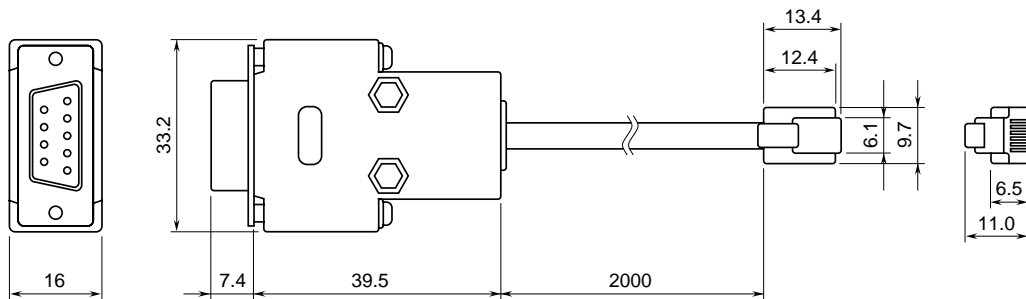

	TLM	スーパーテレメータ
	外形図	えむとーく

特記事項

外形寸法図 (単位: mm)

TLM 本体

モジュラ RS-232-C 変換ケーブル

コネクタピン配列

配線図

端子接続図