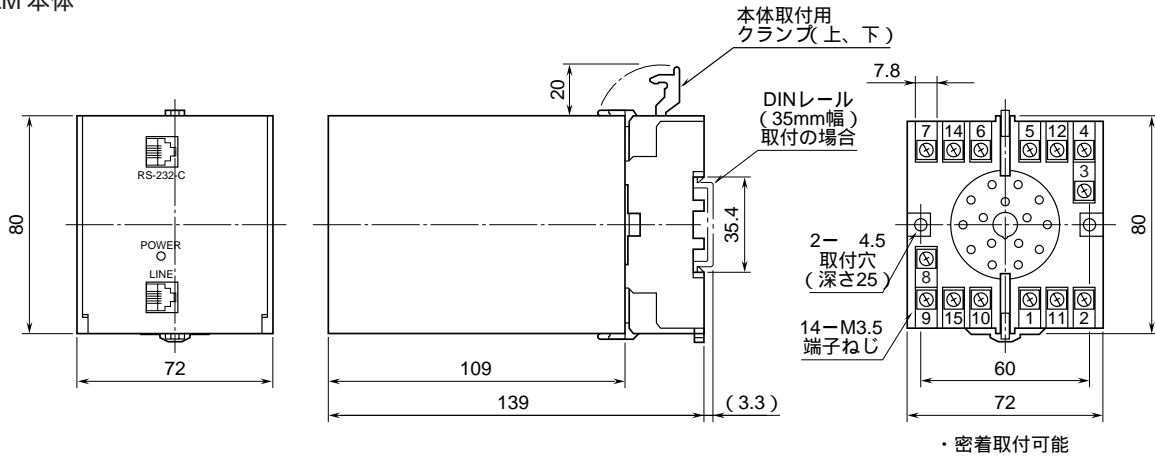

	TLM	スーパーテレメータ
	外形図	えむとーく

特記事項

外形寸法図 (単位: mm)

TLM 本体

モジュラ RS-232-C 変換ケーブル

コネクタピン配列

配線図

端子接続図