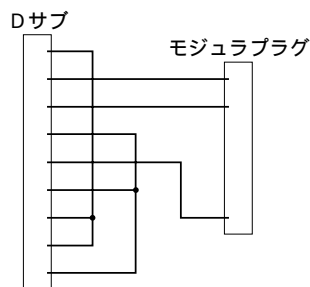

	TLM	スーパーテレメータ
	外形図	えむとーく

特記事項

外形寸法図 (単位: mm)

TLM 本体

モジュラ RS-232-C 変換ケーブル

コネクタピン配列

配線図

端子接続図