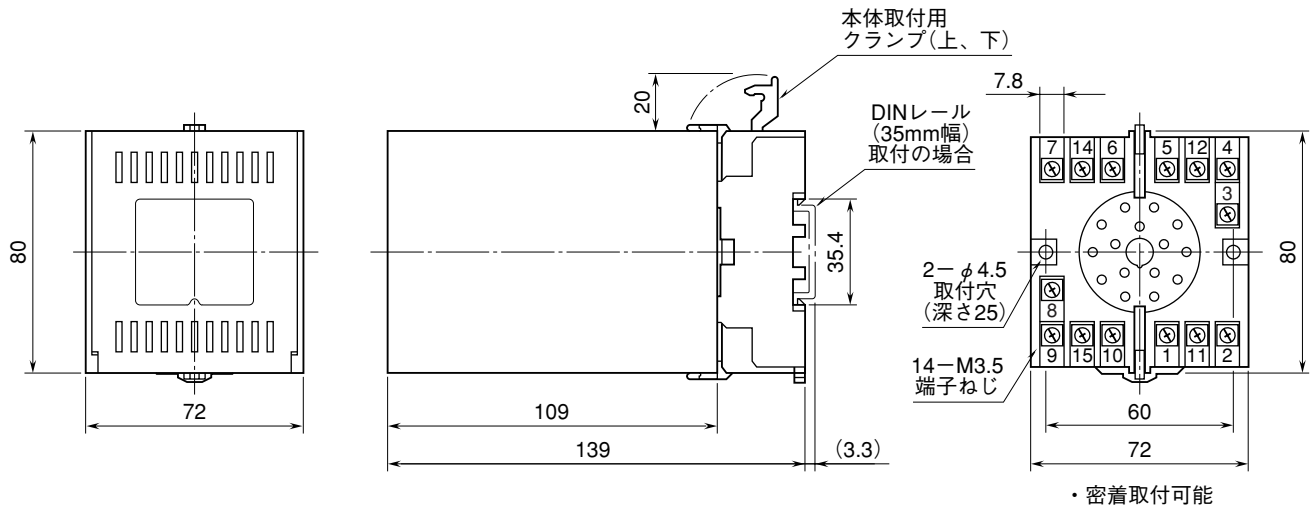

外形図

バックアップ電池ユニット

特記事項

外形寸法図 (単位: mm)

端子接続図