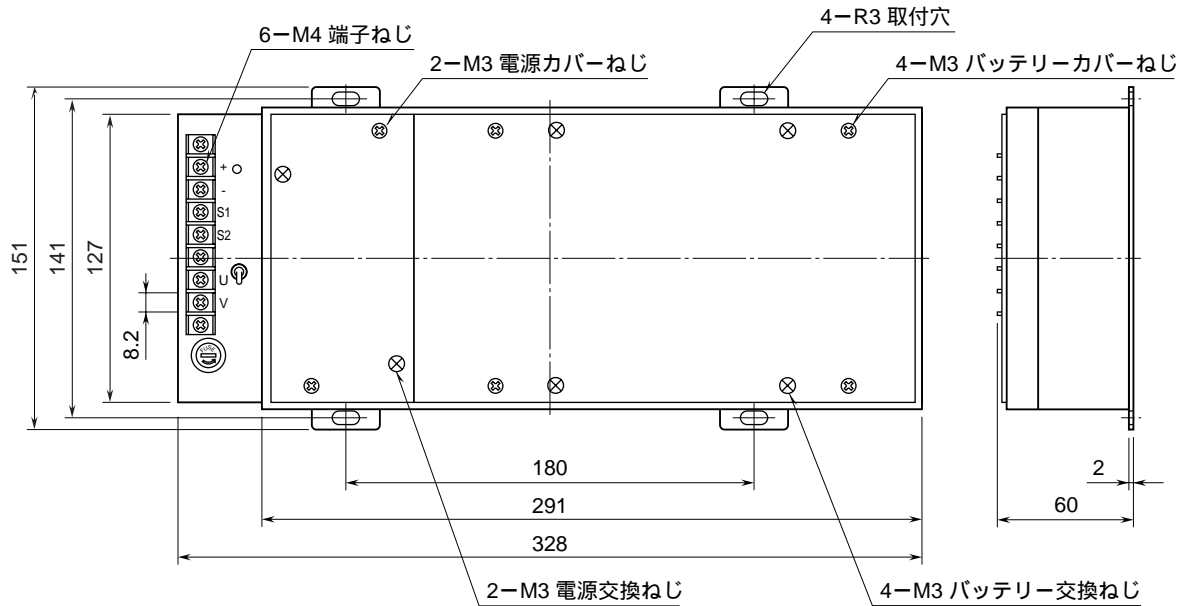

外形図

バックアップ電池ユニット

特記事項

外形寸法図 (単位: mm)

取付寸法図 (単位: mm)

端子接続図