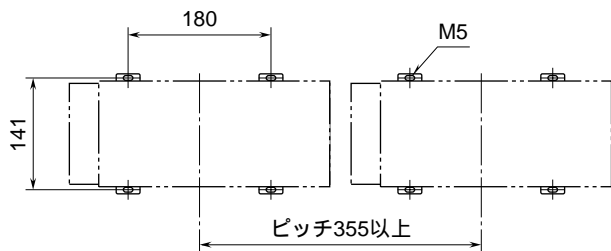

外形図

バックアップ電池ユニット

特記事項

外形寸法図 (単位: mm)

取付寸法図 (単位: mm)

端子接続図