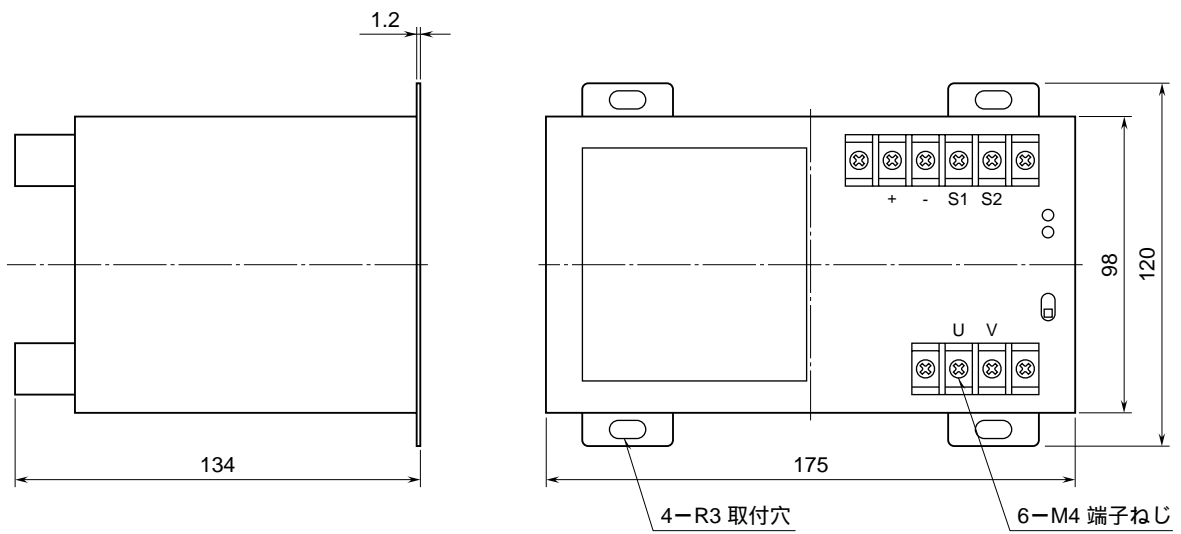

外形図

バックアップ電池ユニット

特記事項

外形寸法図 (単位: mm)

取付寸法図 (単位: mm)

端子接続図