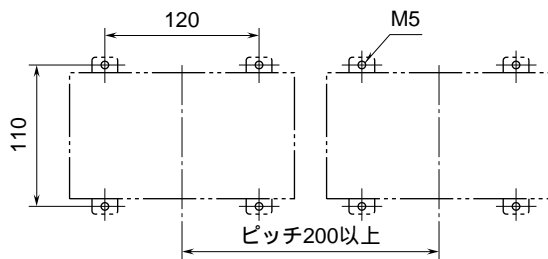

外形図

バックアップ電池ユニット

特記事項

外形寸法図 (単位: mm)

取付寸法図 (単位: mm)

端子接続図