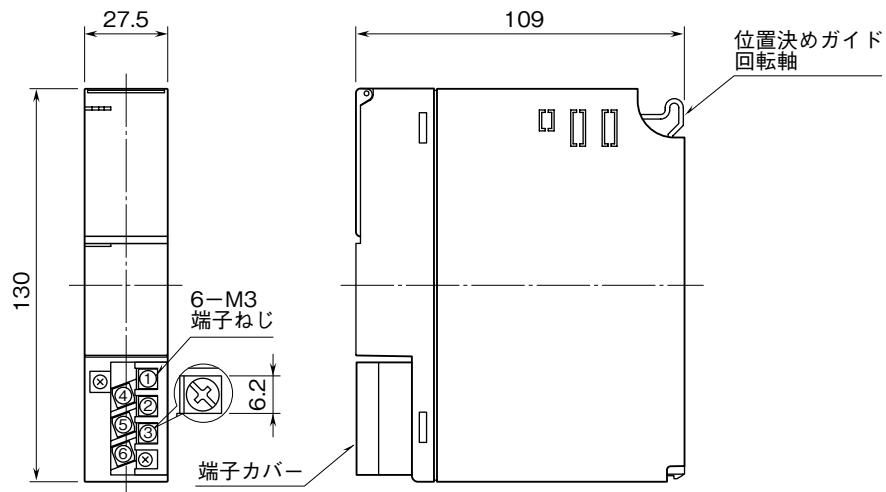

外形図

バックアップ電池接続カード

特記事項

外形寸法図 (単位: mm)

端子接続図