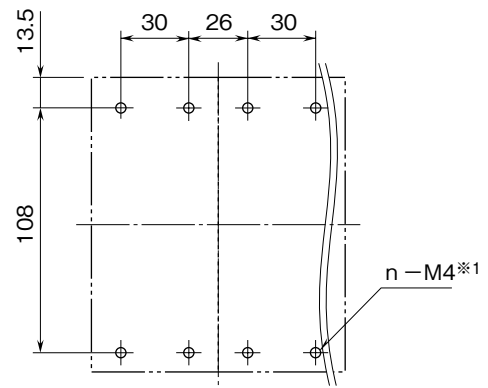

※1、nはスロット数×2