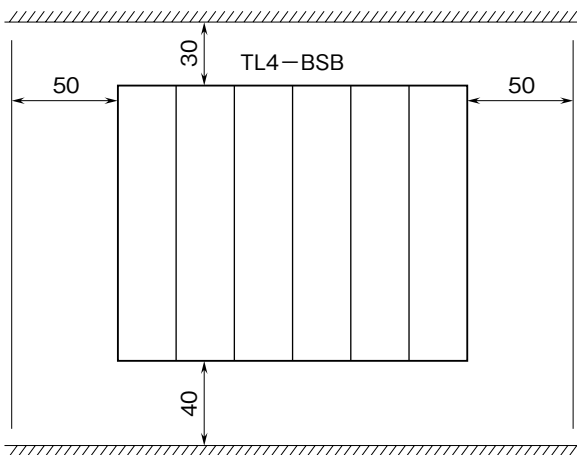

■取付上のご注意

取付は、下図のような垂直取付を行って下さい。垂直取付以外の取付は、内部温度の上昇により、寿命の低下や性能低下の原因となります。

盤の天井、配線ダクト (高さ50mm以下) を示す。

盤の底板、配線ダクト (高さ50mm以下) を示す。