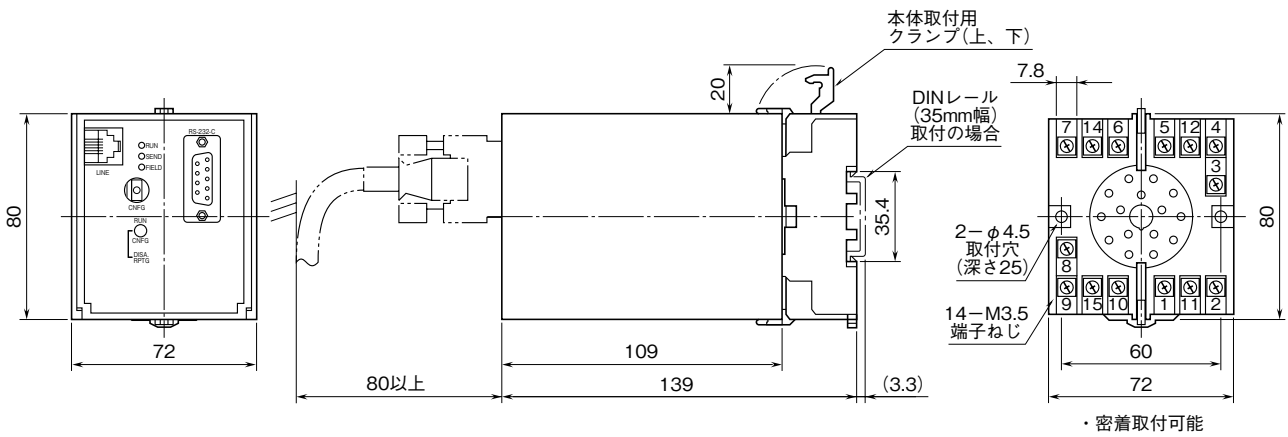

	<p>TL2F - PM2 フィールドロガーシリーズ</p> <p>三菱電機 PLC Q シリーズ、公衆回線用 FAX ロガー</p>
<h1>外形図</h1>	

特記事項

外形寸法図 (単位: mm)

端子接続図

- ※1、M2電源時のみ有効になります。
UPSなどからバックアップ状態を示す信号を接点入力し、停電通報のトリガとします。
(R電源時は、供給電源状態から自動停電通報するため未実装)
- ※2、同一盤内に接地してください。
- ※3、R電源時のみ有効になります。