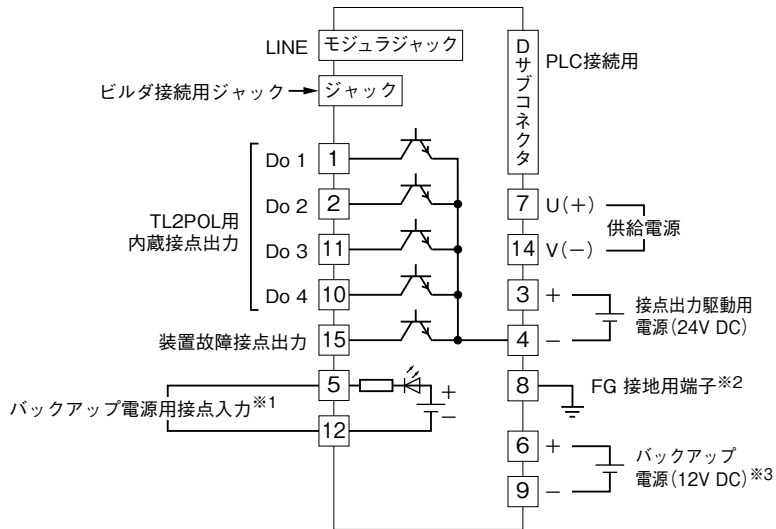

	<p>TL2F - PM2 フィールドロガーシリーズ</p> <p>三菱電機 PLC Q シリーズ、公衆回線用 FAX ロガー</p>
<h1>外形図</h1>	

特記事項

外形寸法図 (単位: mm)

端子接続図

- ※1、M2電源時のみ有効になります。
UPSなどからバックアップ状態を示す信号を接点入力し、停電通報のトリガとします。
(R電源時は、供給電源状態から自動停電通報するため未実装)
- ※2、同一盤内に接地してください。
- ※3、R電源時のみ有効になります。